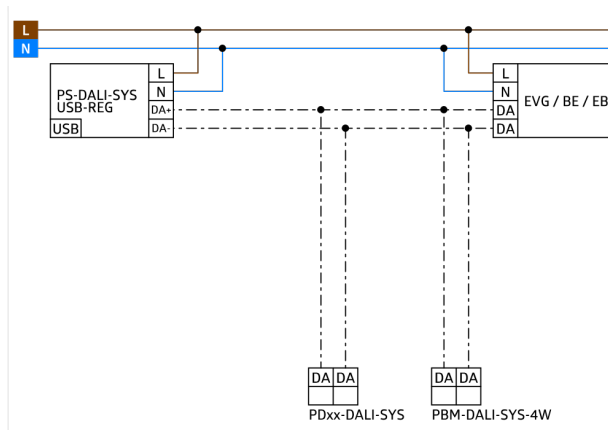

Zubehör

Bezeichnung	Farbe	Art.No
Montageset PICO	weiß	93775
Montageset PICO	schwarz	93778
Montageset PICO	verkehrsweiß	93777
Montageset PICO	anthrazit	93776

Technische Daten

Spannung:	vom DALI-Bus, max. 22.5 V DC
Abmessungen:	Ø 33 x 27 mm
Parametrierung:	B.E.G. DALI-SYS ROUTER / B.E.G. DALI-SYS PC-Tools
Stromaufnahme:	2 mA
Erfassungsbereich:	horizontal 360° (Deckenmontage) max. Ø 10 m quer max. Ø 6 m frontal max. Ø 4 m sitzende Tätigkeit
Reichweite:	
Überwachte Fläche bei tangentialer Bewegung:	78 m² / 2.5 m Montagehöhe
Montagehöhe min./max./empfohlen:	2 m / 5 m / 2.5 m
Schutzart/-klasse:	IP20 / Klasse II
Stoßfestigkeitsgrad:	IK04
Umgebungstemperatur:	-25 °C bis +55 °C
Gehäuse:	Polycarbonat, UV- beständig
Farbe:	weiß
Nachlaufzeit:	1 s – 120 min
Orientierungslicht:	5 – 100 % / 1 min – 120 min / ∞
Helligkeitssollwert:	5 – 2500 Lux

Produktinformationen

Mini DALI-Multisensor mit nur 11 mm Einbautiefe für den Einbau in Leuchten

Versorgungsspannung über DALI-Bus

Nahtlose Integration in das skalierbare B.E.G. LUXOMAT®net DALI-SYS

Master-Slave-Betrieb zur Erweiterung des Erfassungsbereiches

Halbautomatik-, Vollautomatik- oder Dämmerungsschalterbetrieb

Umgebungslichtabhängige Regelung oder Schaltausgang

Guided Light, Soft-Start PLUS, Orientierungslicht PLUS

Werksprogramm für einfache Installationsprüfung

Zubehör

Montageset PICO
Art.No: 93775

Abmessungen: Ø 45 x 50 mm
Schutzart/-klasse: IP20
Gehäuse: Polycarbonat, UV-beständig

Montageset PICO
Art.No: 93778

Abmessungen: Ø 45 x 50 mm
Schutzart/-klasse: IP20
Gehäuse: Polycarbonat, UV-beständig