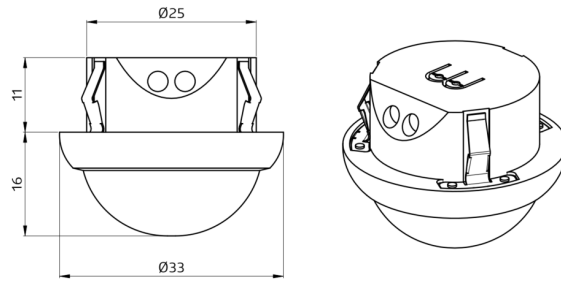

Zubehör

Bezeichnung	Farbe	Art.No
Montageset PICO	weiß	93775
Montageset PICO	schwarz	93778
Montageset PICO	verkehrsweiß	93777
Montageset PICO	anthrazit	93776

Technische Daten

Spannung:	vom DALI-Bus, max. 22.5 V DC
Abmessungen:	Ø 33 x 27 mm
Parametrierung:	B.E.G. DALI-SYS ROUTER / B.E.G. DALI-SYS PC-Tools
Stromaufnahme:	2 mA
Erfassungsbereich:	horizontal 360° (Deckenmontage) max. Ø 10 m quer max. Ø 6 m frontal max. Ø 4 m sitzende Tätigkeit
Reichweite:	
Überwachte Fläche bei tangentialer Bewegung:	78 m² / 2.5 m Montagehöhe
Montagehöhe min./max./empfohlen:	2 m / 5 m / 2.5 m
Schutzart/-klasse:	IP20 / Klasse II
Stoßfestigkeitsgrad:	IK04
Umgebungstemperatur:	-25 °C bis +55 °C
Gehäuse:	Polycarbonat, UV- beständig
Farbe:	weiß
Nachlaufzeit:	1 s – 120 min
Orientierungslicht:	5 – 100 % / 1 min – 120 min / ∞
Helligkeitssollwert:	5 – 2500 Lux

Zubehör

Montageset PICO
Art.No: 93775

Abmessungen: Ø 45 x 50 mm
Schutzart/-klasse: IP20
Gehäuse: Polycarbonat, UV-beständig

Montageset PICO
Art.No: 93778

Abmessungen: Ø 45 x 50 mm
Schutzart/-klasse: IP20
Gehäuse: Polycarbonat, UV-beständig

Montageset PICO
Art.No: 93777

Abmessungen: Ø 45 x 50 mm
Schutzart/-klasse: IP20
Gehäuse: Polycarbonat, UV-beständig

Montageset PICO
Art.No: 93776

Abmessungen: Ø 45 x 50 mm
Schutzart/-klasse: IP20
Gehäuse: Polycarbonat, UV-beständig