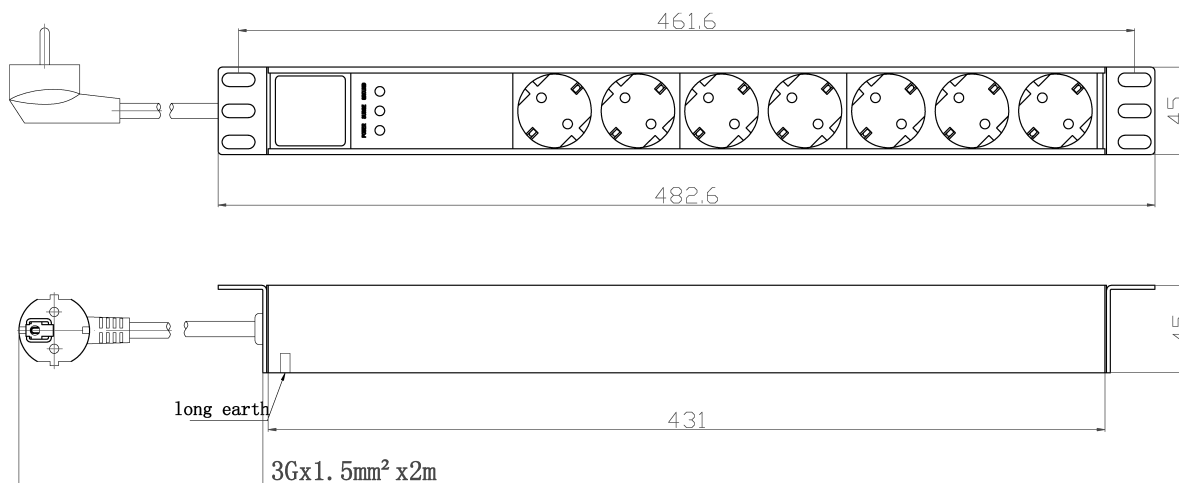

DATENBLATT

19" 1HE Steckdosenleiste 7 x CEE 7/3 mit ÜSS, im Aluprofil, schwarz

Beschreibung

19" 1HE Steckdosenleiste im Aluminiumprofil
 Ausgänge 7 x CEE 7/3
 Mit Überspannungsschutz
 Ausgänge um 45° gedreht
 Mit erhöhtem Personenschutz gegen elektrischen Schlag
 Zuleitung 2 m H03VV-F 3G 1,5 mm² mit Schutzkontakt-Winkelstecker
 Farbe schwarz
 Zertifizierungen CE, RoHS

Hinweis: nach Auftreten eines Überspannungseignisses ist die Leiste noch zur Stromversorgung ohne ÜSS geeignet, d.h. der Überspannungsschutz ist nicht mehrfach funktionsfähig

Allgemeine Daten

| | |
|---------------------------|----------------------|
| Aderquerschnitt | 1,50 mm ² |
| Transparent | Nein |
| Oberflächenschutz | anodisiert/eloxiert |
| Überspannungsschutz | Ja |
| Länge der Zuleitung | 2,0 m |
| Ausführung der Oberfläche | matt |

Elektrische Eigenschaften

| | |
|-----------|------|
| Nennstrom | 16 A |
|-----------|------|

Verfügbare Varianten

| ArtNr. | Bezeichnung | Farbe | Anzahl der CEE7/3-Steckdosen | Mit Ein-/Ausschalter | RAL-Nummer (ähnlich) |
|-------------|---|---------|------------------------------|----------------------|----------------------|
| EK631DE.3GR | 19" 1HE Steckdosenleiste 7 x CEE 7/3 mit ÜSS, im Aluprofil, grau | grau | 7 | Nein | 7035 |
| EK631DE.3 | 19" 1HE Steckdosenleiste 7 x CEE 7/3 mit ÜSS, im Aluprofil, schwarz | schwarz | 7 | Nein | 9005 |

Zeichnungen

Dieses Datenblatt wurde maschinell am 09-09-2024 erzeugt. Technische Änderungen vorbehalten.

DATENBLATT

19" 1HE Steckdosenleiste 7 x CEE 7/3 mit ÜSS, im Aluprofil, schwarz

Dieses Datenblatt wurde maschinell am 09-09-2024 erzeugt. Technische Änderungen vorbehalten.