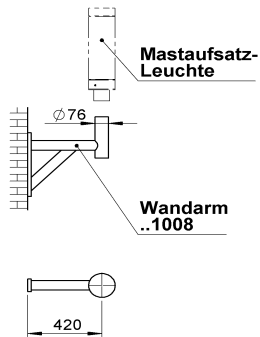

Mastaufsatzleuchten

albert

..808

..809

..847

Mastaufsatzleuchte

Art.Nr.	Farbe	Bestückung
660808	schwarz	1 x LED 52 W / 4150 lm
660809	schwarz	1 x LED 52 W / 4150 lm
620847	anthrazit	1 x LED 26,7 W / 3000 lm
660847	schwarz	1 x LED 26,7 W / 3000 lm

Wandarm

Mastaufsatz

2-fach

3-fach

Wandarm

Art.Nr. Farbe

661008	schwarz
621008	anthrazit

Mastaufsatz

Art.Nr. Farbe Ausführung

661009	schwarz	2-fach
621009	anthrazit	2-fach
661010	schwarz	3-fach
621010	anthrazit	3-fach