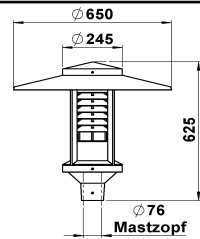

Mastaufsatzleuchten

albert

..808

..809

..847

Mastaufsatzleuchte

Art.Nr.	Farbe	Bestückung
660808	schwarz	1 x LED 52 W / 4150 lm
660809	schwarz	1 x LED 52 W / 4150 lm
620847	anthrazit	1 x LED 26,7 W / 3000 lm
660847	schwarz	1 x LED 26,7 W / 3000 lm

Wandarm

Mastaufsatz

2-fach

3-fach

Wandarm

Art.Nr. Farbe

661008	schwarz
621008	anthrazit

Mastaufsatz

Art.Nr. Farbe Ausführung

661009	schwarz	2-fach
621009	anthrazit	2-fach
661010	schwarz	3-fach
621010	anthrazit	3-fach