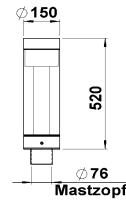

Mastaufsatzleuchten

albert

..808

..809

..847

Mastaufsatzleuchte

Art.Nr.	Farbe	Bestückung
660808	schwarz	1 x LED 52 W / 4150 lm
660809	schwarz	1 x LED 52 W / 4150 lm
620847	anthrazit	1 x LED 26,7 W / 3000 lm
660847	schwarz	1 x LED 26,7 W / 3000 lm

Wandarm

Mastaufsatz

2-fach

3-fach

Wandarm

Art.Nr. Farbe

661008	schwarz
621008	anthrazit

Mastaufsatz