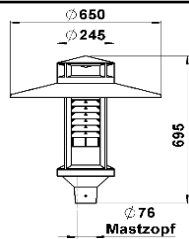

Mastaufsatzleuchten

albert

..808

..809

..847

Mastaufsatzleuchte

Art.Nr.	Farbe	Bestückung
660808	schwarz	1 x LED 52 W / 4150 lm
660809	schwarz	1 x LED 52 W / 4150 lm
620847	anthrazit	1 x LED 26,7 W / 3000 lm
660847	schwarz	1 x LED 26,7 W / 3000 lm

Wandarm

Mastaufsatz

2-fach

3-fach

Wandarm

Art.Nr. Farbe

661008	schwarz
621008	anthrazit

Mastaufsatz