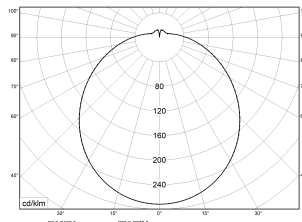

RKL 3 LED BASIC 4000K 2800lm 21W

Artikelnummer 75111657

PMMA
650°C

IK02

HB