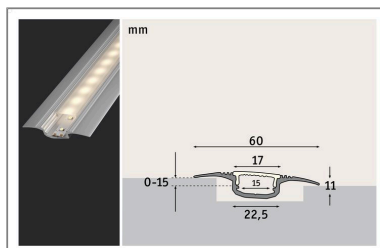

Produktname: LED Strip Einbauprofil Step 2m Alu eloxiert & Satin
Artikelnummer: 70856
EAN-Nummer: 4000870708569
Hersteller: Paulmann

Beschreibungstext:

Das Step Profil ist ein beleuchteter Raumtrenner, mit dem Sie verschiedene Wohnbereiche oder Fußbodenbeläge durch diffuses Orientierungslicht voneinander abgrenzen. Es wird mit dem Boden verschraubt und mit einem LED-Strip nach Wahl versehen.

Lichttechnische Daten

Elektrische Daten

Mechanische Daten

Abmessungen: H: 11 T: 60 mm

Material: Aluminium & Kunststoff

Farbe: Alu eloxiert & Satin

Gewicht: 0,612 kg