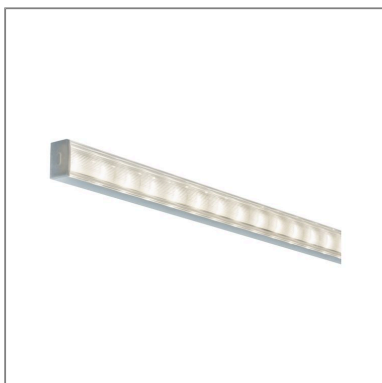

<b>Produktname:</b>	LED Strip Profil Square 1m Alu & Satin
<b>Artikelnummer:</b>	70809
<b>EAN-Nummer:</b>	4000870708095
<b>Hersteller:</b>	Paulmann

**Beschreibungstext:**

Das 1 Meter lange Square Profil komplett in Alu & Satin erzeugt an Möbeln oder Wänden einen großartigen dekorativen Lichteffect. Es ist ein schmales Aufbauprofil für viele Anwendungen und kann mit MaxLED Stripes bestückt werden. Für eine ausreichende dekorative Lichtstärke wird die Verwendung von MaxLED 1000 empfohlen. Durch den schwarzen Diffusor wird kein Licht erwartet, dadurch überrascht das Effektllicht beim Einschalten und erzeugt einen WOW-Effekt. Das hochwertige Eloxierungsverfahren macht die Profil-Oberfläche besonders robust gegenüber Kratzern. Die Montage erfolgt mittels Cliphaltern, auf die das Profil ganz einfach aufgesteckt wird.

**Lichttechnische Daten****Elektrische Daten****Mechanische Daten****Montageort:** Wand**Montageart:** Aufbau**Abmessungen:** H: 15 T: 23 mm**Material:** Aluminium & Kunststoff**Farbe:** Alu & Satin**Gewicht:** 0,227 kg