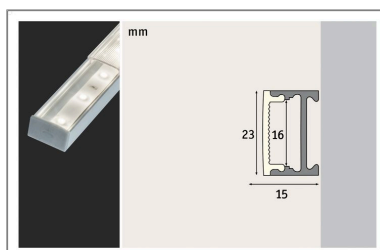

<b>Produktname:</b>	LED Strip Profil Square 1m Alu & Satin
<b>Artikelnummer:</b>	70809
<b>EAN-Nummer:</b>	4000870708095
<b>Hersteller:</b>	Paulmann

**Beschreibungstext:**

Das 1 Meter lange Square Profil komplett in Alu & Satin erzeugt an Möbeln oder Wänden einen großartigen dekorativen Lichteffect. Es ist ein schmales Aufbauprofil für viele Anwendungen und kann mit MaxLED Stripes bestückt werden. Für eine ausreichende dekorative Lichtstärke wird die Verwendung von MaxLED 1000 empfohlen. Durch den schwarzen Diffusor wird kein Licht erwartet, dadurch überrascht das Effektllicht beim Einschalten und erzeugt einen WOW-Effekt. Das hochwertige Eloxierungsverfahren macht die Profil-Oberfläche besonders robust gegenüber Kratzern. Die Montage erfolgt mittels Cliphaltern, auf die das Profil ganz einfach aufgesteckt wird.

**Lichttechnische Daten****Elektrische Daten****Mechanische Daten****Montageort:** Wand**Montageart:** Aufbau**Abmessungen:** H: 15 T: 23 mm**Material:** Aluminium & Kunststoff**Farbe:** Alu & Satin**Gewicht:** 0,227 kg