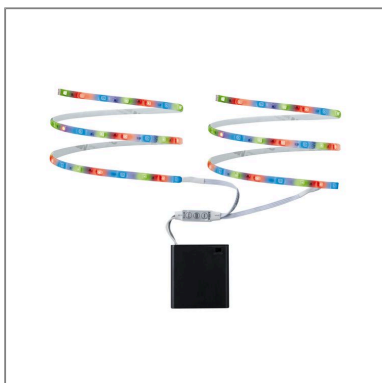

Produktname:	Mobil Strip 0,8m 2x1,2W 35lm/m RGB
Artikelnummer:	70700
EAN-Nummer:	4000870707005
Hersteller:	Paulmann

Beschreibungstext:

Die LED Mobil Strips bringen dekoratives Effektlcht in die dunkelste Ecke, auch wenn gerade keine Steckdose in der Nähe ist. Das kleine Batteriefach wird mit vier AA-Batterien oder Akkus bestückt. Dank selbstklebender Rückseite lassen sich die flexiblen Stripes schnell und einfach an Wänden, Möbeln oder beweglichen Gegenständen befestigen. Die verschiedenen Farben und Lichteffekte lassen sich über eine kleine Steuereinheit auswählen, die sich zwischen Stripe und Batteriefach befindet.

Lichttechnische Daten

Leuchtenlichtstrom: 28 lm

Leuchtmittel: incl. 2x1,2 W

Elektrische Daten

Dimmbarkeit: dimmbar

Schutzklasse: Schutzklasse III

Mechanische Daten

Abmessungen: H: 3 x B: 800 x T: 5 mm

Material: Metall & Kunststoff

Farbe: Weiß

Gewicht: 0,071 kg