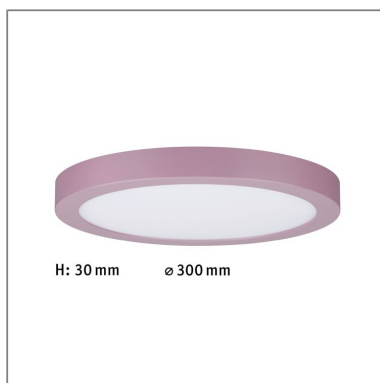

Produktname: LED Panel Abia rund 300mm 22W 2200lm 2700K Flieder
Artikelnummer: 70989
EAN-Nummer: 4000870709894
Hersteller: Paulmann

Beschreibungstext:

Moderne LED-Technik ermöglicht bei dem runden Abia Panel in Flieder eine Kombination von sehr flachem Aufbau und hervorragend gleichmäßiger Lichtverteilung. Die klare Linienführung harmonisieren mit wohnlich-modernen Stilen sowie architekturbetontem Ambiente.

Lichttechnische Daten

Leuchtenlichtstrom: 2.200 lm

Lichtausbeute: 91,667 lm/W

Farbwiedergabe (CRI): > 80

Leuchtmittel: incl. 1x22 W

Elektrische Daten

Systemleistung: 24 W

Eingangsspannung: 230 V

Schutzklasse: Schutzklasse II

Mechanische Daten

Montageort: Decke

Montageart: Aufbau

Abmessungen: H: 30 mm

Material: Kunststoff

Farbe: Flieder

Schutzart: IP20