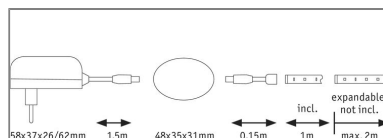

Produktname: YourLED LED Strip Night PIR-Sensor Bettlicht mit Bewegungssensor 1m beschichtet 3W 265lm/m 3000K 6VA
Artikelnummer: 70955
EAN-Nummer: 4000870709559
Hersteller: Paulmann

Beschreibungstext:

Mit dem YourLED Night Comfort Set wird nächtliches Aufstehen sichtlich erleichtert. Der selbstklebende Stripe und der Sensor werden ganz unkompliziert unter einer Seite des Bettes befestigt und die Beleuchtungszeit zwischen 30 Sekunden und 10 Minuten manuell eingestellt. Sobald das Bett verlassen wird, wird die Beleuchtung durch den Sensor aktiviert und ermöglicht eine sichere Fortbewegung im Raum. Da das Bettlicht indirektes, blendfreies Licht spendet, wird davon niemand geweckt.

Lichttechnische Daten

Leuchtenlichtstrom: 265 lm
Lichtausbeute: 66,25 lm/W
Ausstrahlwinkel: 120 °
Leuchtmittel: incl. 1x3 W

Mechanische Daten

Abmessungen: H: 3 x B: 975 x T: 10,5 mm
Material: Kunststoff
Farbe: Weiß
Gewicht: 0,122 kg

Elektrische Daten

Systemleistung: 4 W
Eingangsspannung: 230/12 V
Schutzklasse: Schutzklasse II