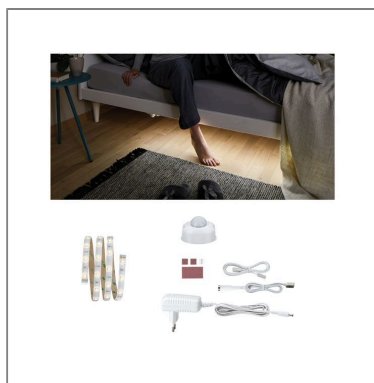

Produktname: YourLED LED Strip Night PIR-Sensor Bettlicht mit Bewegungssensor 1m beschichtet 3W 265lm/m 3000K 6VA
Artikelnummer: 70955
EAN-Nummer: 4000870709559
Hersteller: Paulmann

Beschreibungstext:

Mit dem YourLED Night Comfort Set wird nächtliches Aufstehen sichtlich erleichtert. Der selbstklebende Stripe und der Sensor werden ganz unkompliziert unter einer Seite des Bettes befestigt und die Beleuchtungszeit zwischen 30 Sekunden und 10 Minuten manuell eingestellt. Sobald das Bett verlassen wird, wird die Beleuchtung durch den Sensor aktiviert und ermöglicht eine sichere Fortbewegung im Raum. Da das Bettlicht indirektes, blendfreies Licht spendet, wird davon niemand geweckt.

Lichttechnische Daten

Leuchtenlichtstrom: 265 lm
Lichtausbeute: 66,25 lm/W
Ausstrahlwinkel: 120 °
Leuchtmittel: incl. 1x3 W

Mechanische Daten

Abmessungen: H: 3 x B: 975 x T: 10,5 mm
Material: Kunststoff
Farbe: Weiß
Gewicht: 0,122 kg