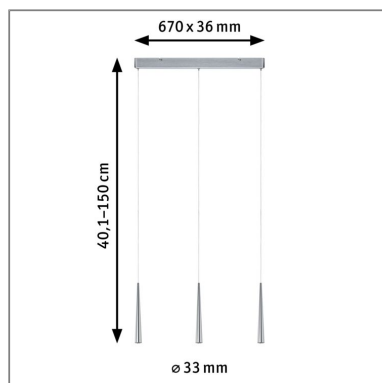

## **Beschreibungstext:**

Die Hängelampe Gutta vereint filigranes, schlichtes Design und eine fokussierte Lichtwirkung. Das hochwertige Textilkabel des Dreierpendels lässt sich individuell in der Länge einstellen.

## **Lichttechnische Daten**

**Leuchtenlichtstrom:** 520 lm  
**Lichtausbeute:** 26,087 lm/W  
**Leuchtmittel:** incl. 3x7 W

## **Mechanische Daten**

**Montageort:** Decke  
**Abmessungen:** B: 670 x T: 36 mm  
**Material:** Metall  
**Farbe:** Alu gebürstet  
**Gewicht:** 1,411 kg