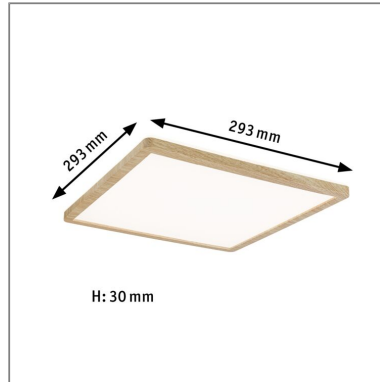

Produktname: LED Panel Atria Shine Backlight IP44 eckig 293x293mm 16W 1600lm 3000K Holzoptik
Artikelnummer: 71030
EAN-Nummer: 4000870710302
Hersteller: Paulmann

Beschreibungstext:

Mit einer Leistung von 16W eignet sich das eckige LED Panel Atria Shine in 293x293mm ideal für die Grundbeleuchtung von Wohn- und Schlafräumen oder Küchen. Das einzigartige Rahmendesign in Holzoptik verleiht dem Panel einen natürlichen und wohnlichen Look. Das warmweiße Licht des Panels schafft eine gleichmäßige und flächige Raumausleuchtung. Die zusätzliche, leuchtende Backlight Technik verleiht dem Panel eine fast schwebend Leuchtoptik. Dank der Schnellklemme und der Drehtellermontage ist das Panel mit seiner ultraflachen Aufbauhöhe von 28 mm sehr montagefreundlich.

Mechanische Daten

Montageort: Decke

Montageart: Aufbau

Abmessungen: H: 30 x B: 293 x T: 293 mm

Material: Kunststoff

Farbe: Holzoptik

Schutzart: IP44 Deckenmontage

Gewicht: 0,818 kg