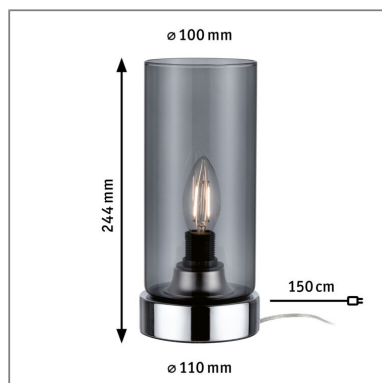

Produktname: Tischleuchte Pinja E14 max. 20W Chrom & Rauchglas
Artikelnummer: 77056
EAN-Nummer: 4000870770566
Hersteller: Paulmann

Beschreibungstext:

Mit chromfarbenem Sockel und Rauchglas-Schirm, wirkt diese Variante unserer beliebten Pinja edel und zeitlos. Sie eignet sich hervorragend für den Nachttisch oder als Akzentbeleuchtung. Durch Berühren des Sockels wird die Leuchte an- bzw. ausgeschaltet.

Lichttechnische Daten

Elektrische Daten

Eingangsspannung: 230 V
Schutzklasse: Schutzklasse II

Mechanische Daten

Abmessungen: H: 244 mm
Material: Metall & Glas
Farbe: Chrom & Rauchglas
Gewicht: 0,18 kg