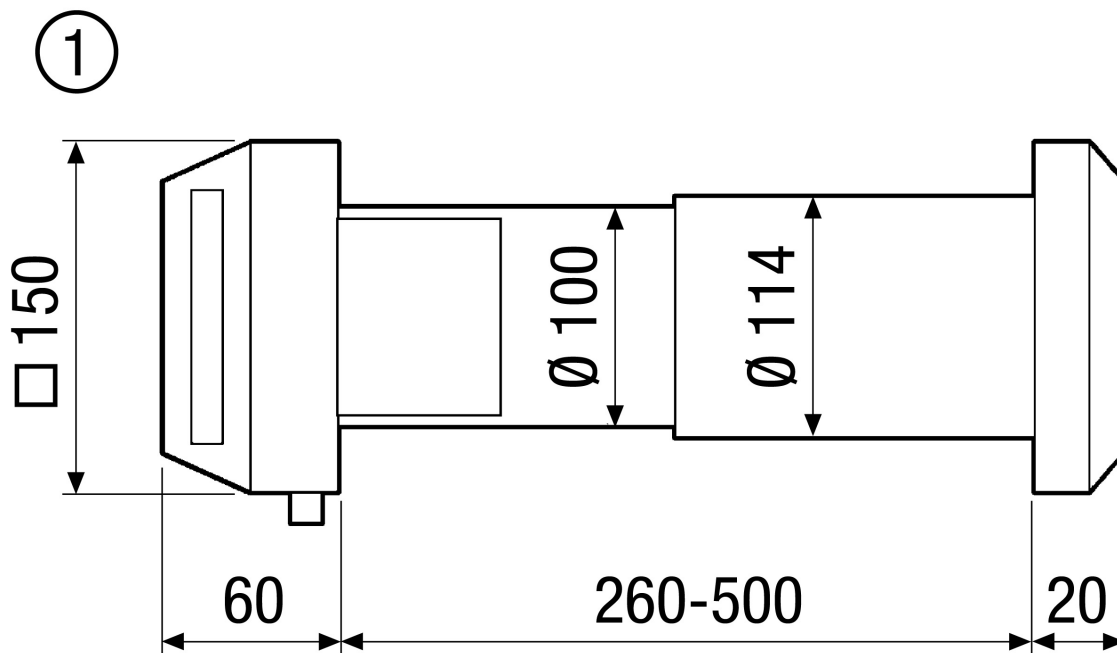

ALD 10

Kurzinformation

Außenluftdurchlässe zur dezentralen Wohnungsbelüftung, stufenlos regulierbar, Klappenart manuell, reinweiß, DN 100

Artikelnummer 0152.0054

Technische Daten

Luftrichtung	Belüftung
Max. Volumenstrom	32 m ³ /h / Bei 10 Pa
Einbauort	Wand
Material	Kunststoff
Farbe	reinweiß, ähnlich RAL 9010
Gewicht	0,98 kg
Gewicht mit Verpackung	1,21 kg
Filterart	Staubfilter
Filterklasse	ISO Coarse 30 % (G2)
Klappenart	manuell
Nennweite	100 mm
Breite	150 mm
Höhe	150 mm
Tiefe	580 mm
Breite mit Verpackung	280 mm
Höhe mit Verpackung	155 mm
Tiefe mit Verpackung	280 mm
Umgebungstemperatur	60 °C
Bewertete max. Element-Normschallpegeldifferenz D _{n,w}	31 dB
Verpackungseinheit	1 Stück
Sortiment	B
GTIN (EAN)	4012799520542

ALD 10

Kennlinie Druckverluste

① Ventilposition in mm

Maßzeichnung [mm]

① Innen