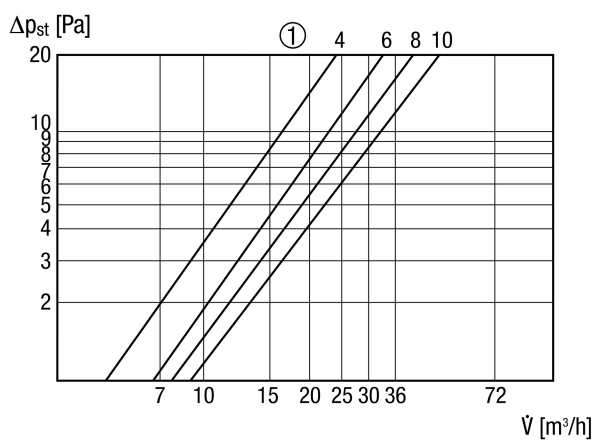

ALD 10

Kurzinformation

Außenluftdurchlässe zur dezentralen Wohnungsbelüftung, stufenlos regulierbar, Klappenart manuell, reinweiß, DN 100

Artikelnummer 0152.0054

Technische Daten

Luftrichtung	Belüftung
Max. Volumenstrom	32 m ³ /h / Bei 10 Pa
Einbauort	Wand
Material	Kunststoff
Farbe	reinweiß, ähnlich RAL 9010
Gewicht	0,98 kg
Gewicht mit Verpackung	1,21 kg
Filterart	Staubfilter
Filterklasse	ISO Coarse 30 % (G2)
Klappenart	manuell
Nennweite	100 mm
Breite	150 mm
Höhe	150 mm
Tiefe	580 mm
Breite mit Verpackung	280 mm
Höhe mit Verpackung	155 mm
Tiefe mit Verpackung	280 mm
Umgebungstemperatur	60 °C
Bewertete max. Element-Normschallpegeldifferenz D _{n,w}	31 dB
Verpackungseinheit	1 Stück
Sortiment	B
GTIN (EAN)	4012799520542

ALD 10

Kennlinie Druckverluste

① Ventilposition in mm

Maßzeichnung [mm]

① Innen