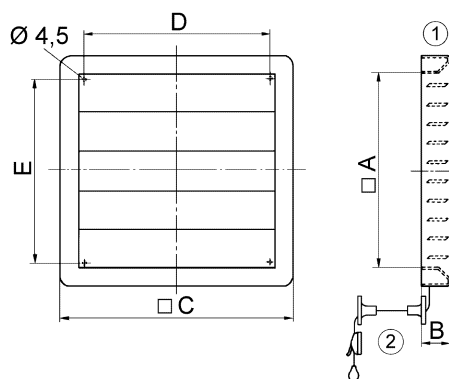

## Technische Daten

Luftrichtung	Be- und Entlüftung
Einbau	außen
Einbauort	Wand
Einbaulage	senkrecht
Material	Kunststoff, witterungs-, UV-beständig
Farbe	verkehrsweiß, ähnlich RAL 9016
Lamellenfarbe	silbergrau
Gewicht	1,52 kg
Gewicht mit Verpackung	1,82 kg
Klappenart	elektrisch / manuell
Nennweite	355 mm
Breite	420 mm
Höhe	420 mm
Tiefe	40 mm
Breite mit Verpackung	485 mm
Höhe mit Verpackung	435 mm
Tiefe mit Verpackung	50 mm
Umgebungstemperatur	60 °C
Verpackungseinheit	1 Stück
Sortiment	C
GTIN (EAN)	4012799513414

## Maßzeichnung [mm]

A	B	C	D	E
360	40	420	355	338

- ① Manuell einstellbar
- ② Umlenker für Zugkordel