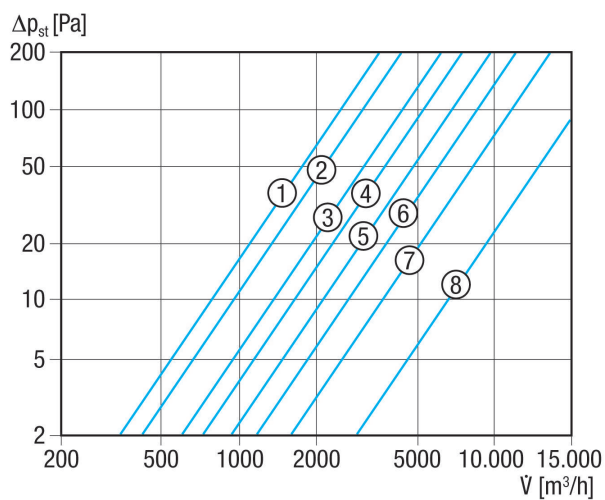

RS 35

Kennlinie Druckverluste

- ① RS 20
- ② RS 25
- ③ RS 30
- ④ RS 35
- ⑤ RS 40
- ⑥ RS 45
- ⑦ RS 50
- ⑧ RS 60