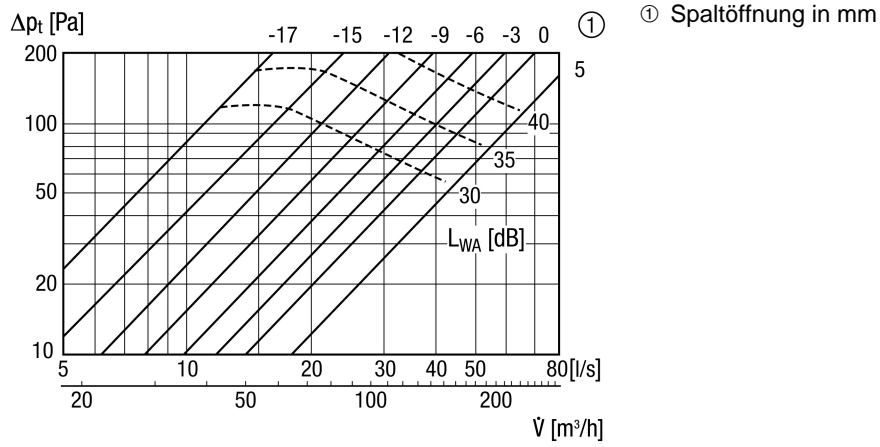

TFA 12

Kennlinie