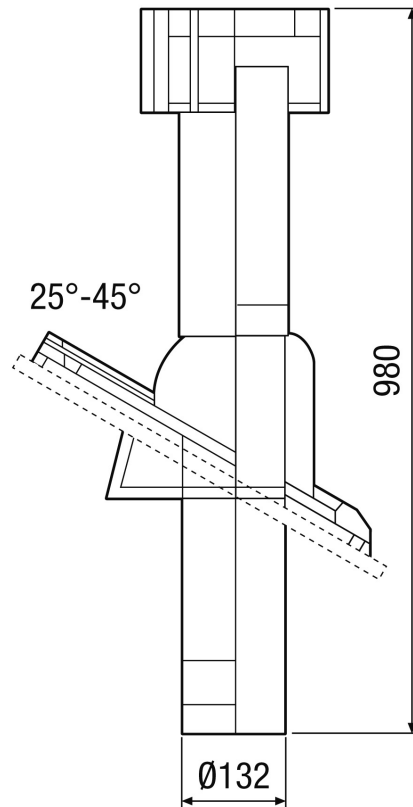

DP 125 TB

Kurzinformation

Dachpfanne für DF 125, mit Universal-Bleiflansch, Farbe: Terracotta, Anschluss DN 125

Artikelnummer 0092.0378

Technische Daten

Luftrichtung	Be- und Entlüftung
Material	Bitumen
Farbe	terracotta
Gewicht	2,7 kg
Gewicht mit Verpackung	3,28 kg
Nennweite	125 mm
Breite	520 mm
Höhe	210 mm
Tiefe	350 mm
Breite mit Verpackung	520 mm
Höhe mit Verpackung	170 mm
Tiefe mit Verpackung	350 mm
Verpackungseinheit	1 Stück
Sortiment	B
GTIN (EAN)	4012799923787

DP 125 TB

Maßzeichnung [mm]

DF 125 mit DP 125 TF/SF/TB/SB
Für Schrägdach