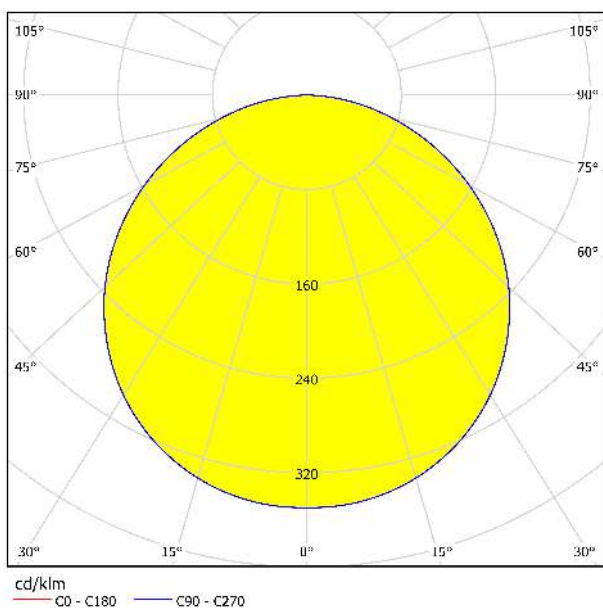

Allgemeine Informationen

Materialnummer	32813
Type	Deckenleuchte
Produktsegment	Wohnraumleuchte
Thema	sonstige / nicht zuordenbar

Abmessungen

Artikel Höhe (in mm)	50
Artikel Breite (in mm)	595
Artikel Länge (in mm)	595
Nettogewicht (in kg)	3,43 Kilogramm

Material & Farbe

Gehäusematerial	Alu, Stahl
Gehäusefarbe	weiss
Glas-/Schirmmaterial	Kunststoff
Glas-/Schirmfarbe	weiss

Funktionalität

Schalterart	ohne Schalter
Batterie	Nein

Technische Informationen

Schutzart	IP20
Schutzklasse	2
Netzspannung	220-240V,50/60Hz
Dimmbar	Nein
max. Wattage (1)	33W

Leuchtmittel 1

Fassungsart (1)	LED
Leuchtmitteltyp (1)	LED
Leuchtmittel	im Lieferumfang enthalten
Kelvin Gesamt	4000K
Lichtfarbe Gesamt	WHITE
Nennlebensdauer (in h)	25000
Zahl der Schaltzyklen	15000
Energieeffizienzklasse (EEI)	E
Dimmbar	Nein
Info Tauschbarkeit LM/Platine/Driver	LED + Driver tauschbar durch Fachmann
Bemessungsleistung (0,1W Präzision)	40
Lichtfarbtoleranz (LED, SDCM)	<6