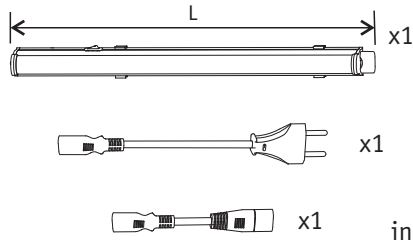

706.12 706.13 706.14

706.06

Paulmann Licht GmbH  
Quezinger Feld 2  
31832 Springe  
Germany

www.paulmann.com

Art.-Nr.:  
706.06  
706.12  
706.13  
706.14  
(+MA 326) PHH 07/22

706.06 L=318mm  
706.12 L=518mm  
706.13 L=889mm  
706.14 L=1146mm

incl.

A

Safety Instructions  
Nr. 1-6,19

706.06 L=220mm  
706.12 L=300mm  
706.13 L=650mm  
706.14 L=850mm

B

C

\* 706.06 : max.30 pcs  
706.12 : max.20 pcs  
706.13 : max.12 pcs  
706.14 : max.10 pcs