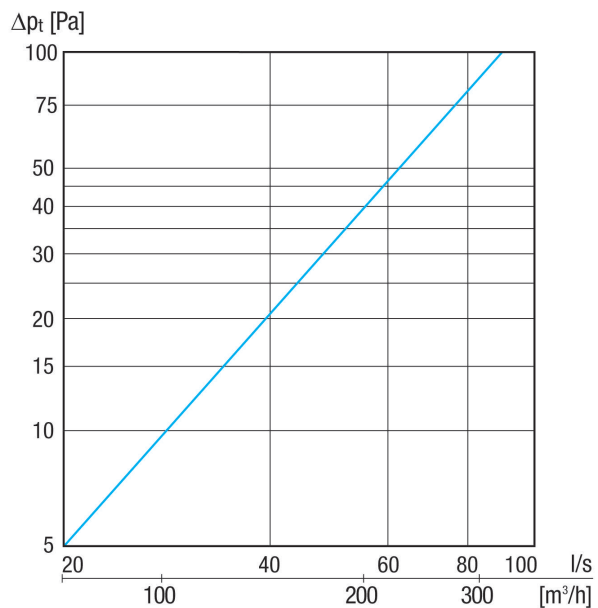

KW-AL 12E

Kurzinformation

Außenluft-Wandstutzen, DN 125, Farbe Edelstahl gebürstet

Einsatzbeispiele

Einfamilienhaus, Mehrfamilienhaus, Neubau, Sanierung

Artikelnummer 0152.0073

Technische Daten

Luftrichtung	Belüftung
Einbauort	Außenwand
Material	Edelstahl (V2A)
Farbe	Edelstahl, gebürstet
Gewicht	0,63 kg
Gewicht mit Verpackung	0,75 kg
Nennweite	125 mm
Breite	172 mm
Höhe	203 mm
Tiefe	88 mm
Breite mit Verpackung	185 mm
Höhe mit Verpackung	215 mm
Tiefe mit Verpackung	110 mm
Verpackungseinheit	1 Stück
Sortiment	K
GTIN (EAN)	4012799520733

KW-AL 12E

Kennlinie

Maßzeichnung [mm]

① Ansicht von unten - Außenluftansaugung