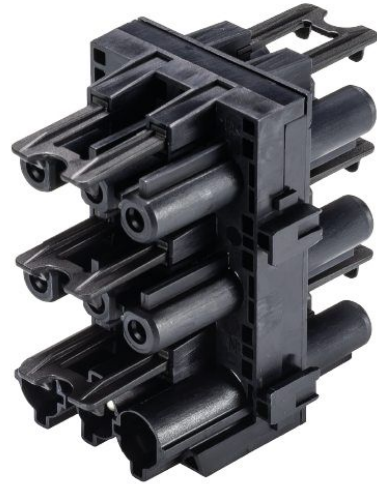

Produktdatenblatt

Art. Nr. 92.030.0953.1

Verteiler GST18i3V 5P1 BV SW

GST18i3 Verteiler, mit Befestigungsmöglichkeit an 07.413.6853.1/0, Polzahl 3, Bemessungsspannung 250 V, Bemessungsstrom 20 A, Anzahl der Eingänge 1, Anzahl der Ausgänge 5, Codierfarbe / Kontakteinsatz schwarz

Art. Nr.	92.030.0953.1
EAN	4049088391910
Bestelleinheit	90 Stück

Zulassungen

Technische Daten
Allgemein

Bemessungsstrom	20 A
Bemessungsspannung	250 V
Bemessungsstoßspannung	4 kV
Verschmutzungsgrad	2
Mechanische Codierung Code	Code 1
Verriegelbar	selbstverriegelnd (mit Werkzeug lösbar)
Codierfarbe / Kontakteinsatz	schwarz
Polkennzeichnung	L, N, PE

Ausführung

Anzahl der Eingänge	1
Anzahl der Ausgänge	5
Befestigungsmöglichkeit	ja
Schutzart (IP)	IP20
Verteilerart	HH-Verteiler

Werkstoff

Werkstoff des Gehäuses	Polyamid
Halogenfrei	ja
Kontaktmaterial	CuZn
Brandlast	0,216 kWh
Isolierteil Dauertemperaturbeständigkeit	100 °C
Oberflächenbehandlung	verzinkt