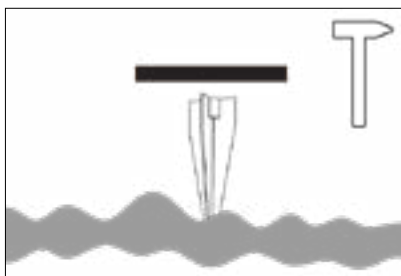

PRODUKTBESCHREIBUNG

Der Erdspieß eignet sich bestens für die Befestigung von Leuchten im unbefestigten Untergrund.

VERPACKUNGSIHALT

Erdspieß	1x
Produkt handbook	1x
Adapterplatte	1x

Für *MANDULIS Square* zusätzlich

Schraube groß	1x
Schraube klein	4x

Für *MANDULIS Circle* zusätzlich

Schraube groß	1x
Schraube klein	3x

Für *AMATERA Shift* zusätzlich

Schraube groß	1x
Schraube klein	4x

SICHERHEITSHINWEISE

Verpackungsmaterial und Kleinteile von Kindern und Haustieren fern halten. **Erstickungsgefahr!**

www.lichtline.com

MONTAGE

1. Den Erdspeiß im lockeren Untergrund (z. B. Erde, Sand) befestigen. Bitte beachten: Um den Erdspeiß in die Erde zu schlagen, benötigen Sie eine zusätzliche Einschlaghilfe.

2. Die beigefügte Platte auf dem Erdspeiß mit der großen Schraube mittig befestigen.