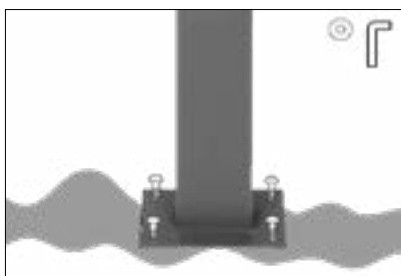

PRODUKTBESCHREIBUNG

Der Erdspieß eignet sich bestens für die Befestigung von Leuchten im unbefestigten Untergrund.

VERPACKUNGSIHALT

Erdspieß	1x
Produkt handbook	1x
Adapterplatte	1x

Für *MANDULIS Square* zusätzlich

www.lichtline.com

MONTAGE

1. Den Erdspeiß im lockeren Untergrund (z. B. Erde, Sand) befestigen. Bitte beachten: Um den Erdspeiß in die Erde zu schlagen, benötigen Sie eine zusätzliche Einschlaghilfe.

2. Die beigefügte Platte auf dem Erdspeiß mit der großen Schraube mittig befestigen.

3. Nun die Solarleuchte mit den kleinen Schrauben in die vorgebohrten Löchern von oben auf der Platte befestigen.