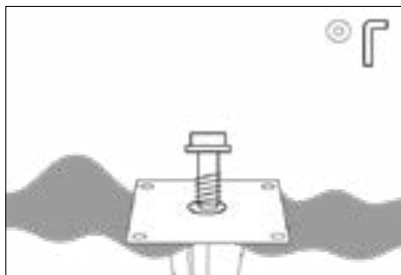

PRODUKTBESCHREIBUNG

Der Erdspieß eignet sich bestens für die Befestigung von Leuchten im unbefestigten Untergrund.

VERPACKUNGSIHALT

Erdspieß	1x
Produkt handbook	1x
Adapterplatte	1x

Für *MANDULIS Square* zusätzlich

Schraube groß	1x
Schraube klein	4x

Für *MANDULIS Circle* zusätzlich

Schraube groß	1x
Schraube klein	3x

Für *AMATERA Shift* zusätzlich

Schraube groß	1x
Schraube klein	4x

SICHERHEITSHINWEISE

Verpackungsmaterial und Kleinteile von Kindern und Haustieren fern halten. **Erstickungsgefahr!**

www.lichtline.com

MONTAGE

1. Den Erdspeiß im lockeren Untergrund (z. B. Erde, Sand) befestigen. Bitte beachten: Um den Erdspeiß in die Erde zu schlagen, benötigen Sie eine zusätzliche Einschlaghilfe.

2. Die beigefügte Platte auf dem Erdspeiß mit der großen Schraube mittig befestigen.