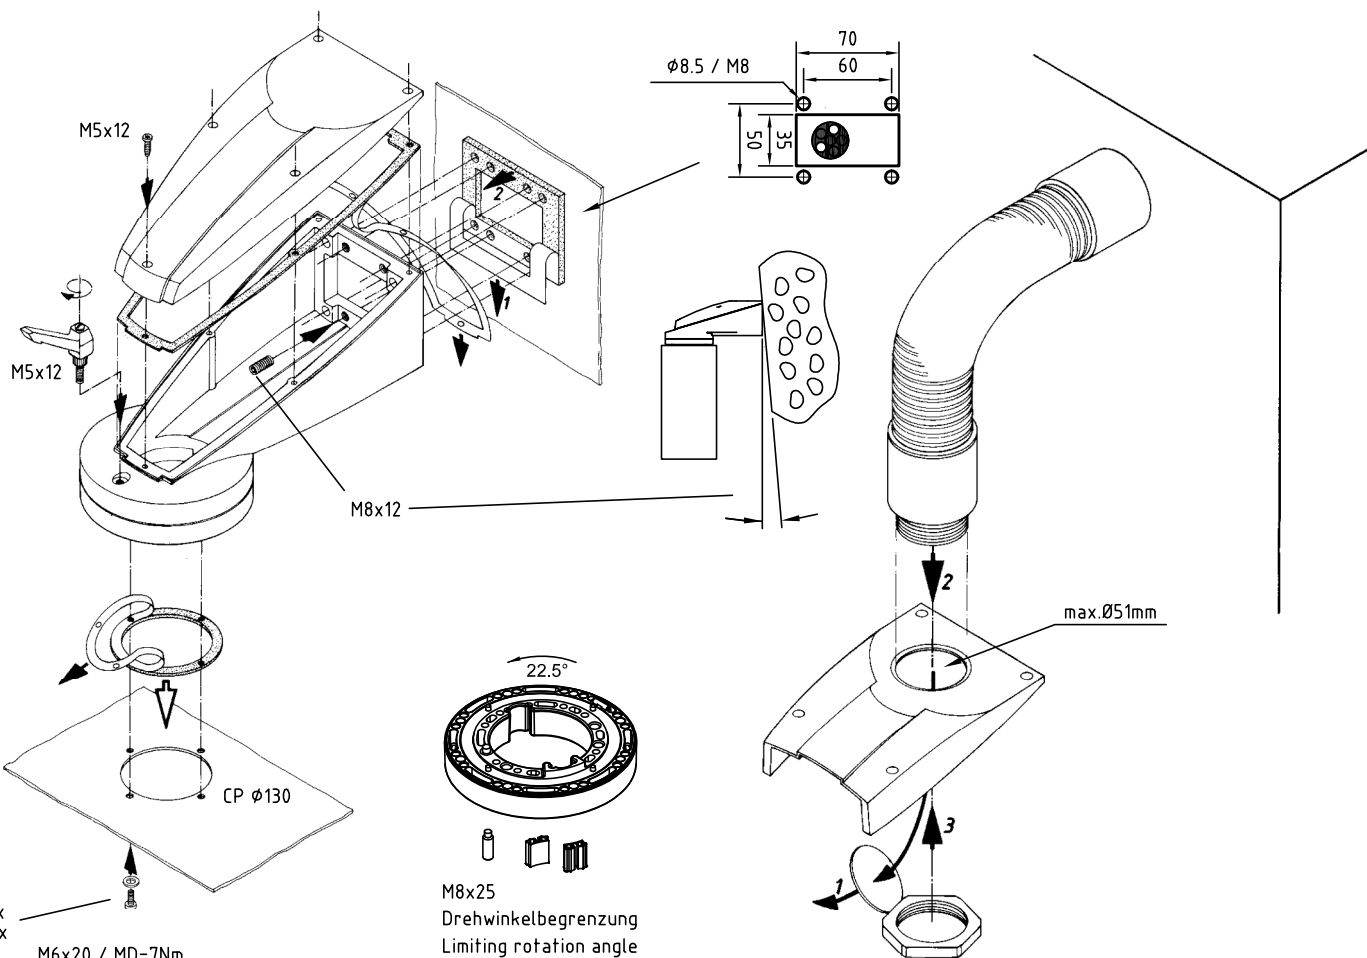

CP
6206.850

M8x12

M8x25

M6x20

A6,4

J6,4

Zchng.-Nr. / No. of dwg. : A4063203CPA2

Versandbeutel-Nr. / No. of accessory bag : 323 906

Lieferanten-Nr. / No. of supplier :

CP 6315.xxx
CP 6320.xxx
AE/CP M6x20 / MD=7Nm
Optipanel M6x30 / MD=7Nm
Comfort-Panel M6x35 / MD=7Nm