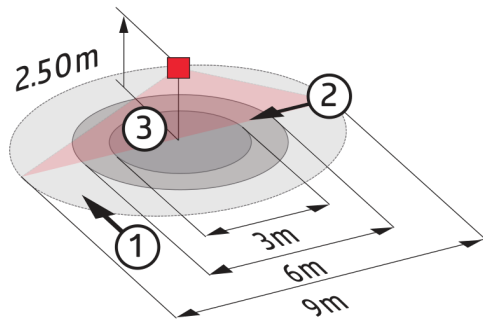

Bezeichnung	Farbe	Artikel-Nummer
PS-DALI-LINK-DE	weiß	92846

Bezeichnung	Farbe	Artikel-Nummer
PD11-DALI-LINK-FLAT	weiß matt, ähnlich RAL9010	93068
PBM-DALI-LINK-4W-BLE -		92732

Reichweitendiagramm

Schaltbild