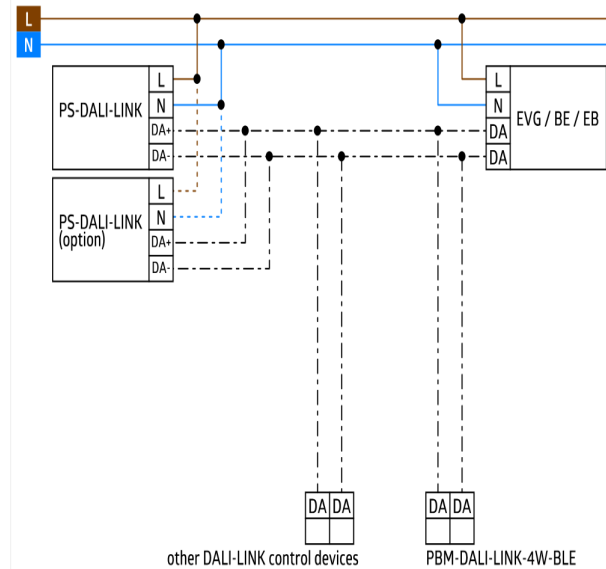

DALI-LINK - Starterset

STARTERSET-DALI-LINK-SMALL-OFFICE

Art.-Nr.: 93840

Produktinformationen

- DALI-LINK Multiraumlösung Einsteiger-Set
- DALI-Tastermodul mit 4 binären Eingängen und integriertem Bluetooth-Gateway zur versteckten Montage hinter UP-Einsätzen.
- Besonders flacher, adressierbarer DALI-Multisensor mit nur 0,85 mm sichtbarer Aufbauhöhe und mit integriertem DALI-Applikations-Controller.
- DALI-Netzteil für die B.E.G. DALI-LINK Multiraum-Lösung zum Einbau in abgehängte Decken.

Technische Daten

Spannung:	110 - 277 V AC
Lieferumfang:	PS-DALI-LINK-DE, PBM-DALI-LINK-4W-BLE, PD11-DALI-LINK-FLAT

Bestelldaten

Bezeichnung	Farbe	Artikel-Nummer
STARTERSET-DALI-LINK-SMALL-OFFICE		93840

Zubehör

Bezeichnung	Farbe	Artikel-Nummer
PS-DALI-LINK-DE	weiß	92846

Bezeichnung	Farbe	Artikel-Nummer
PD11-DALI-LINK-FLAT	weiß matt, ähnlich RAL9010	93068
PBM-DALI-LINK-4W-BLE -		92732

Reichweitendiagramm

Schaltbild