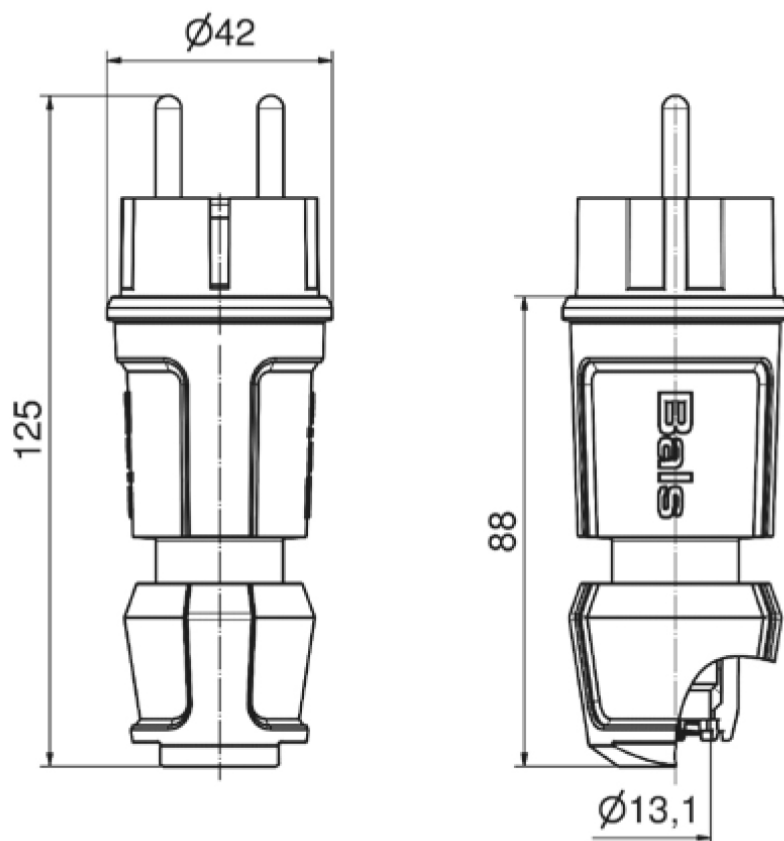

# fiche domestique - système allemand et belge/français

Description de l'article	
Référence	7372
EAN	4024941852401
Groupe de produits	fiche domestique
Intensité	16A
Nombre de pôles	3p
Disposition des phases	2P+PE
Tension	250V
Fréquence	courant alternatif (CA)
Indice de protection	IP44
Code couleur	noir
Couleur de l'appareil	presse-étoupe noir RAL 9005, capot noir RAL 9005, collet noir RAL 9005
Connectique	avec borne à vis
Section maximale des conducteurs	2,5 mm <sup>2</sup>

Description de l'article	
Entrée de câble	raccord à écrou
Hauteur de l'appareil en mm	122mm
Largeur de l'appareil en mm	42mm
Profondeur de l'appareil en mm	42mm
Matériau du boîtier	plastique
Contacts	les contacts sont en laiton nickelé, le porte-contacts est en polyamide

Autres caractéristiques techniques	
	Également adapté au système belge/français
	avec presse-étoupe MULTI-GRIP et décharge de traction intégrée

Données logistiques	
Poids unitaire	0.06 Kg / null
Type d'emballage	null
Contenu	1 ST
EAN	4024941852401
Longueur	42 mm
Largeur	42 mm
Hauteur	122 mm
Poids	0,061 kg
Volume	215,208 ccm

Données logistiques	
Type d'emballage	null
Contenu	20 ST
EAN	4024941323628
Longueur	275 mm
Largeur	175 mm
Hauteur	137 mm
Poids	1,325 kg
Volume	5737,5 ccm