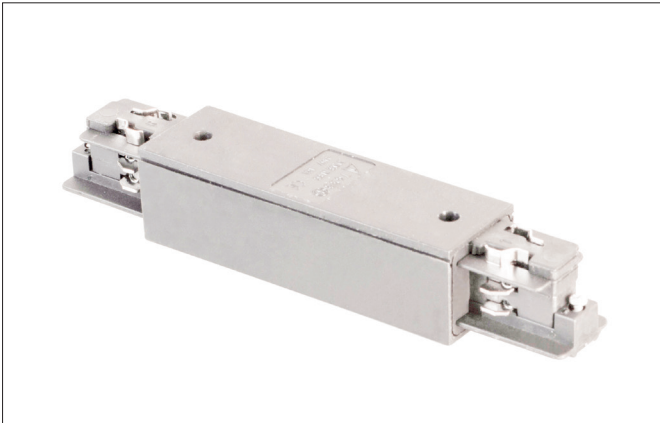

Central power feed
 Artikel-Nr. 88124070

Licht.
 Für Generationen.

Tender	
Central power feed, white.	

Article data	
Artikel-Nr.	88124070
GTIN	4250047777670
Kurzbeschreibung	Central power feed
Colour	White
weight	0.048 kg

Packing data	
Gross weight	0.05 kg
Length of packaging	210 mm
Packaging width	40 mm
Packaging height	40 mm