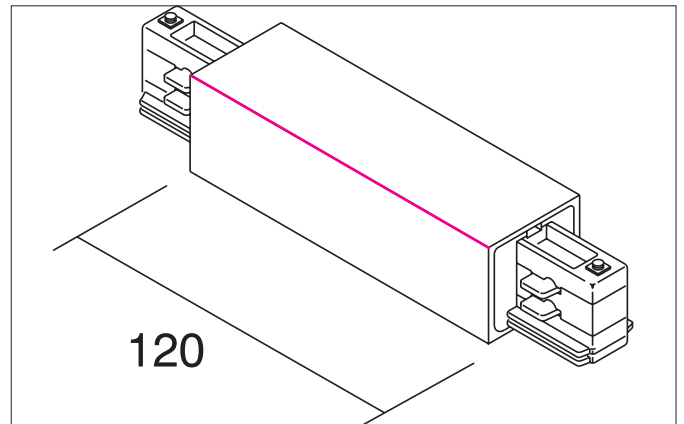

Central power feed
 Artikel-Nr. 88124070

Licht.
 Für Generationen.

Tender	
Central power feed, white.	

Article data	
Artikel-Nr.	88124070
GTIN	4250047777670
Kurzbeschreibung	Central power feed
Colour	White
weight	0.048 kg

Packing data	
Gross weight	0.05 kg
Length of packaging	210 mm
Packaging width	40 mm
Packaging height	40 mm