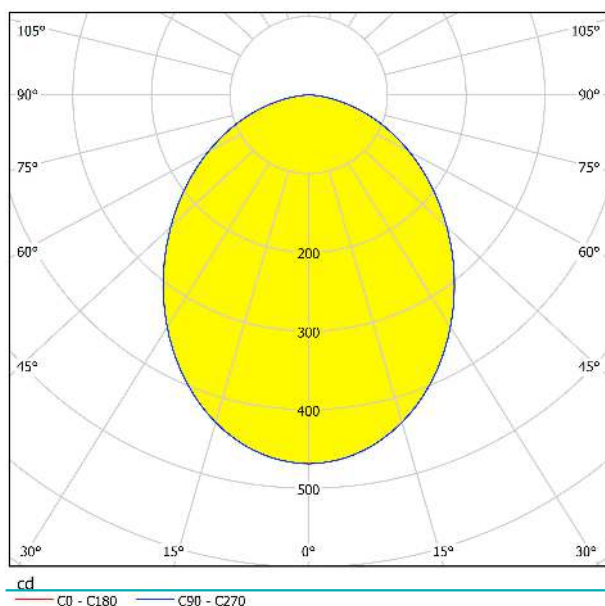

Technische Informationen

Schutzart	IP44
Schutzklasse	1
Netzspannung	220-240V,50/60Hz
Betriebsspannung	220-240V,50/60Hz
Dimmbar	Nein
max. Wattage (1)	13W

Leuchtmittel 1

Fassungsart (1)	LED
Leuchtmitteltyp (1)	LED
Leuchtmittel	im Lieferumfang enthalten
Kelvin Gesamt	4000K
Lichtfarbe Gesamt	WHITE
Lumen mit Abdeckung	1100
Nennlebensdauer (in h)	25000
Zahl der Schaltzyklen	15000
Energieeffizienzklasse (EEI)	E
Dimmbar	Nein
Info Tauschbarkeit LM/Platine/Driver	kein Driver enthalten, LED nicht tauschbar
Bemessungsleistung (0,1W Präzision)	16,6
Lichtfarbtoleranz (LED, SDCM)	<6

Technische Änderungen vorbehalten