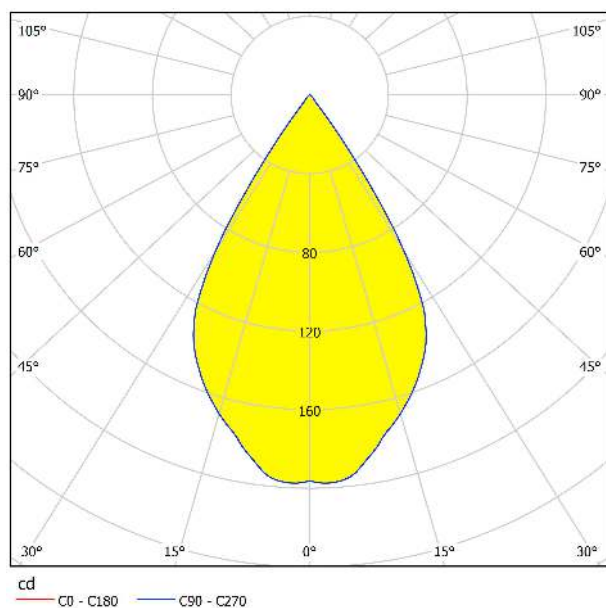

Technische Informationen

Schutzart	IP20
Schutzklasse	2
Netzspannung	220-240V,50/60Hz
Betriebsspannung	12V
Dimmbar	Nein
max. Wattage (1)	1X3,3W

Leuchtmittel 1

Fassungsart (1)	LED
Leuchtmitteltyp (1)	LED
Leuchtmittel	im Lieferumfang enthalten
Lumen Gesamt	340
Kelvin Gesamt	3000K
Lichtfarbe Gesamt	WARM WHITE
Lumen mit Abdeckung	160
Energieeffizienzklasse (EEL)	F
Dimmbar	Nein
Info Tauschbarkeit LM/Platine/Driver	LED + Driver tauschbar durch Fachmann

LED
warm WHITE

1X3,3 W 340lm

Technische Änderungen vorbehalten