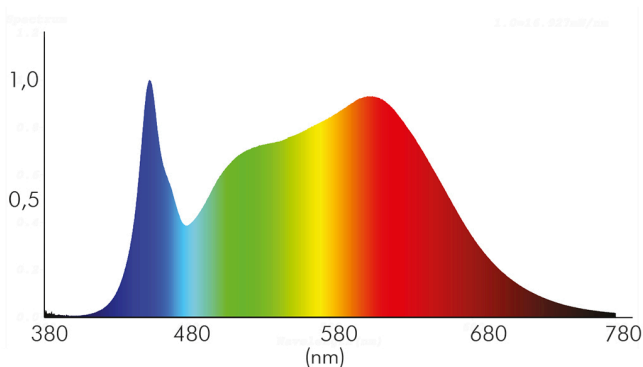

DATENBLATT

5068 ECO Flat IP44 8W weiss-matt 3000K 24° 350mA

LED Downlight 5068 ECO Flat, COB LED

Farbwertanteil [y]	0,403
Bildschirmarbeitsplatztauglich nach EN 12464-1	nein
Spitzen-Lichtstärke	2220 cd
Lichtverteiler	Reflektor
L80B10 - Lebensdauer bei 25 °C	50000 h
L70B50 - Lebensdauer bei 25°C	50000 h
Lebensdauerfaktor	0,9
Lichtstromerhalt	0,96
Verwendete Beleuchtungstechnologie	LED
Farbe steuerbar (RGB)	nein
Blendschutzschild	nein
Hülle	keine Hülle
Farblich abstimmbare Lichtquelle	nein
Gesamtlichtstrom einstellbar	nein
Farbtemperatur einstellbar	nein
Lichtquelle austauschbar	nein
Lichtquelle mit hoher Leuchtdichte	nein
Leuchtenlichtfläche	transparent
Lichtverteilung	symmetrisch
Lichtaustritt	direkt
Leuchtmittel	COB LED
Geeignet für Leuchtmittelanzahl	1
Mindestabstand pro Leuchte	0,05 m

Spektrale Strahlungsverteilung (250..800 nm) - Diagramm

ELEKTRISCHE EIGENSCHAFTEN

Eine Haftung für die von uns gelieferte Ware ist jedoch bei Vorliegen von natürlicher Abnutzung, Verschleiß sowie Verbrauch, insbesondere bei Betriebsmitteln LEDs etc. grundsätzlich ausgeschlossen und zwar auch dann, wenn diese bei Lieferung bereits mit der Ware verbunden sind. Angaben zur durchschnittlichen Lebensdauer und Lichtfarben dienen nur der Orientierung, sind unverbindlich und stellen keine Beschaffenheitsvereinbarung dar. Technische und gestalterische Änderungen im Zuge stetiger Produktentwicklungen vorbehalten. nobile AG – Wächtersbacher Str. 78 - 60386 Frankfurt/M. Germany - www.nobile.de

Stand:
26.06.2023
16:55:00