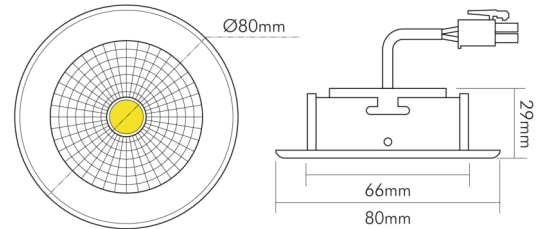

DATENBLATT

5068 ECO Flat IP44 8W weiss-matt 3000K 24° 350mA

LED Downlight 5068 ECO Flat, COB LED

nobile

Artikelnummer	1856796023
GTIN	4044538062112

□

Reflektorfarbe	silber
----------------	--------

ENERGIEVERBRAUCHSKENNZEICHNUNG

Energieeffizienzklasse	E
Artikelnummer der Lichtquelle	1856796023
EPREL-Registrierungsnummer	931475

LICHTTECHNISCHE EIGENSCHAFTEN

Lichtkegel	mediumstrahlend 21-40°
Lichtquellentyp	DLS/NMLS
Ungebündeltes [NDLS] oder gebündeltes Licht [DLS]	DLS
Farbtemperatur	3000 K
Lichtfarbe	warmweiß
LED Effizienz	110 lm/W
Gesamtlichtstrom	850 lm
Nutzlichtstrom [Φuse]	810 lm
Nutzlichtstrom [Φuse] bezogen auf	schmalem Kegel (90°)
Ausstrahlwinkel	24°
Farbabstand [McAdam]	3 SDCM
Farbwiedergabeindex Ra	90
Farbwiedergabeindex R9	44
Farbwertanteil [x]	0,44

Stand:
26.06.2023
16:55:00

DATENBLATT

5068 ECO Flat IP44 8W weiss-matt 3000K 24° 350mA

LED Downlight 5068 ECO Flat, COB LED

Breite	80 mm
Durchmesser	80 mm
Höhe	29 mm
Gewicht	140 g
Lichtaustrittsöffnung [Durchmesser]	48 mm
Deckenausschnitt [Durchmesser]	68 mm
Einbautiefe	25 mm