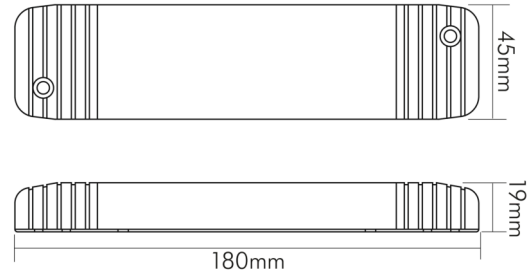

DATENBLATT

EL-18-12V

LED Betriebsgerät mit 12V Konstanzspannung

Artikelnummer	8995200000
GTIN	4044538036830

LICHTTECHNISCHE EIGENSCHAFTEN

Konstant-Lichtstrom-Regelung	nein

ELEKTRISCHE EIGENSCHAFTEN

Leitungslänge sekundär	300 mm
Leistung	4 - 18 W
Eingangsfrequenz	50 - 60 Hz
Leistungsfaktor [bei Volllast]	0,9
Anschlussart primär	abgedeckte Schraubklemmen
Anschlussart sekundär	RST-Buchse
Dimmbar	nein
Geeignet für Gleichspannung (Primärseite)	nein
Geeignet für Konstanzspannung	ja
Geeignet für Konstantstrom	nein
Eingangsspannung [AC]	220 - 240 V
Ausgangsspannung [DC]	12 V
Nennstrom [bei 230V AC]	0,1 A

SICHERHEITSEIGENSCHAFTEN

CE-Kennzeichnung	ja
RoHS	ja
SELV	ja
Schutzklasse	II

Stand:
26.06.2023
16:55:00