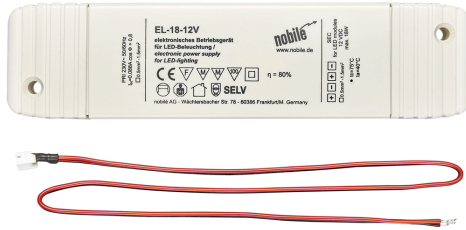

DATENBLATT

EL-18-12V

LED Betriebsgerät mit 12V Konstanzspannung

Artikelnummer	8995200000
GTIN	4044538036830

LICHTTECHNISCHE EIGENSCHAFTEN

Konstant-Lichtstrom-Regelung	nein

ELEKTRISCHE EIGENSCHAFTEN

Leitungslänge sekundär	300 mm
Leistung	4 - 18 W
Eingangsfrequenz	50 - 60 Hz
Leistungsfaktor [bei Volllast]	0,9
Anschlussart primär	abgedeckte Schraubklemmen
Anschlussart sekundär	RST-Buchse
Dimmbar	nein
Geeignet für Gleichspannung (Primärseite)	nein
Geeignet für Konstanzspannung	ja
Geeignet für Konstantstrom	nein
Eingangsspannung [AC]	220 - 240 V
Ausgangsspannung [DC]	12 V
Nennstrom [bei 230V AC]	0,1 A

SICHERHEITSEIGENSCHAFTEN

CE-Kennzeichnung	ja
RoHS	ja
SELV	ja
Schutzklasse	II

Stand:
26.06.2023
16:55:00