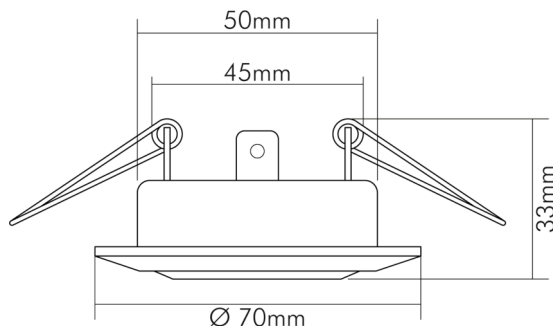

DATENBLATT

C 3840 weiß

Einbauleuchte mit Sprengring, schwenkbar

Artikelnummer	1750701000
GTIN	4044538007557

□

Für Lampenart QR-CB	ja

ENERGIEVERBRAUCHSKENNZEICHNUNG

Energieeffizienzklasse	nicht erforderlich

LICHTTECHNISCHE EIGENSCHAFTEN

Bildschirmarbeitsplatztauglich nach EN 12464-1	nein
Lichtverteiler	ohne
Farbe steuerbar (RGB)	nein
Farblich abstimmbare Lichtquelle	nein
Lichtaustritt	direkt
Leuchtmittel	sonstige
Geeignet für Leuchtmittellanzahl	1

ELEKTRISCHE EIGENSCHAFTEN

Lampenleistung	35 W
Fassung	sonstige
Austauschbares Betriebsgerät	ja
Dimmbar	ja
Durchgangsverdrahtung möglich	nein
Elektrischer Anschluss mit Stecksystem	nein

Stand:
26.06.2023
16:55:00