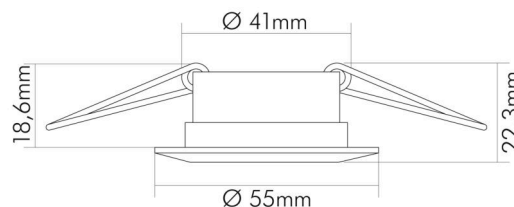

DATENBLATT

C 3860 gold 24 Karat vergoldet

Einbauleuchte mit Sprengring, feststehend

Artikelnummer	1751207900
GTIN	4044538007694

□

Für Lampenart QR-CB	ja

ENERGIEVERBRAUCHSKENNZEICHNUNG

Energieeffizienzklasse	nicht erforderlich

LICHTTECHNISCHE EIGENSCHAFTEN

Bildschirmarbeitsplatztauglich nach EN 12464-1	nein
Lichtverteiler	ohne
Farbe steuerbar (RGB)	nein
Farblich abstimmbare Lichtquelle	nein
Lichtaustritt	direkt
Leuchtmittel	sonstige
Geeignet für Leuchtmittellanzahl	1

ELEKTRISCHE EIGENSCHAFTEN

Lampenleistung	20 W
Fassung	sonstige
Austauschbares Betriebsgerät	ja
Durchgangsverdrahtung möglich	nein
Elektrischer Anschluss mit Stecksystem	nein

SICHERHEITSEIGENSCHAFTEN

Stand:
26.06.2023
16:55:00