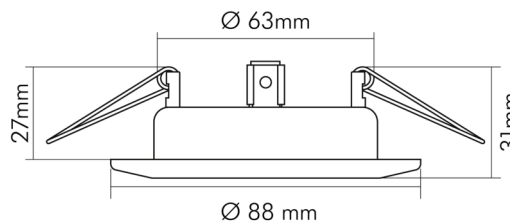

DATENBLATT

D 3830 nickel-gebürstet

Einbauleuchte ohne Sprengring, schwenkbar

Artikelnummer	1760000900
GTIN	4044538007977

ENERGIEVERBRAUCHSKENNZEICHNUNG

Energieeffizienzklasse	nicht erforderlich

LICHTTECHNISCHE EIGENSCHAFTEN

Lichtkegel	engstrahlend 11 - 20°
Bildschirmarbeitsplatztauglich nach EN 12464-1	nein
Lichtverteiler	ohne
Farbe steuerbar (RGB)	nein
Farblich abstimmbare Lichtquelle	nein
Lichtaustritt	direkt
Leuchtmittel	sonstige
Geeignet für Leuchtmittelanzahl	1

ELEKTRISCHE EIGENSCHAFTEN

Lampenleistung	50 W
Fassung	sonstige
Austauschbares Betriebsgerät	ja
Durchgangsverdrahtung möglich	nein
Elektrischer Anschluss mit Stecksystem	nein

SICHERHEITSEIGENSCHAFTEN

Abdeckung der Leuchte mit Wärmedämmmaterial möglich	nein
CE-Kennzeichnung	ja

Stand:
26.06.2023
16:55:00