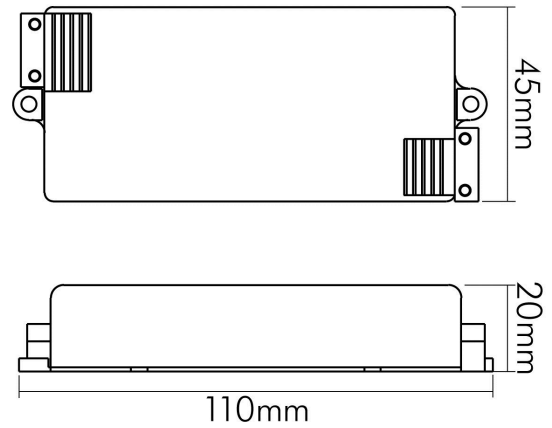

DATENBLATT

EL-20-350 nicht dim

LED Betriebsgerät mit 350mA Konstantstrom, nicht dimmbar

Artikelnummer	8980202540
GTIN	4044538070353

LICHTTECHNISCHE EIGENSCHAFTEN

Konstant-Lichtstrom-Regelung	nein

ELEKTRISCHE EIGENSCHAFTEN

Leistung	10 - 20 W
Konstantstrom	350 mA
Eingangsfrequenz	50 - 60 Hz
Leistungsfaktor [bei Volllast]	0,9
Anschlussart primär	Anschlussbox mit Durchgangsverdrahtung (L, N, PE); Steckklemmen
Anschlussart sekundär	abgedeckte Klemmstellen (starr/flexible Leitungen Ø 0,5 - 1,5 mm²)
Dimmbar	nein
Geeignet für Gleichspannung (Primärseite)	nein
Geeignet für Konstantspannung	nein
Geeignet für Konstantstrom	ja
Eingangsspannung [AC]	220 - 240 V
Ausgangsspannung [DC]	27 - 57 V
Ausgangsstrom [DC]	350 mA
Eingangsstrom	0,11 A

SICHERHEITSEIGENSCHAFTEN

CE-Kennzeichnung	ja
RoHS	ja

Stand:
26.06.2023
16:55:00