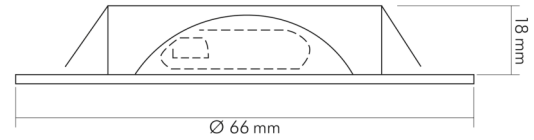

DATENBLATT

N 5020 schwarz

Niedervolt-Einbauleuchte zum Einbau in Möbel

Artikelnummer	1850201803
GTIN	4044538004280

□

Reflektorfarbe	silber

LICHTTECHNISCHE EIGENSCHAFTEN

Lichtkegel	extrem breitstrahlend >80°
Bildschirmarbeitsplatztauglich nach EN 12464-1	nein
Lichtverteiler	Diffusorlinse/-optik/-panel
Farbe steuerbar (RGB)	nein
Farblich abstimmbare Lichtquelle	nein
Lichtverteilung	symmetrisch
Lichtaustritt	indirekt
Leuchtmittel	NV-Halogenlampe
Geeignet für Leuchtmittelanzahl	1

ELEKTRISCHE EIGENSCHAFTEN

Art des Betriebsgerätes	elektronischer Trafo
Lampenleistung	10 W
Spannungsart	AC
Fassung	G4
Anschlussart [Leuchte]	AMP-Stecksystem 2-polig (Verpolungsschutz)
Anschlussart sekundär	Fassung G4
Dimmbar	ja
AMP-Steckersystem mit Kabel	30 cm

Eine Haftung für die von uns gelieferte Ware ist jedoch bei Vorliegen von natürlicher Abnutzung, Verschleiß sowie Verbrauch, insbesondere bei Betriebsmitteln LEDs etc. grundsätzlich ausgeschlossen und zwar auch dann, wenn diese bei Lieferung bereits mit der Ware verbunden sind. Angaben zur durchschnittlichen Lebensdauer und Lichtfarben dienen nur der Orientierung, sind unverbindlich und stellen keine Beschaffenheitsvereinbarung dar. Technische und gestalterische Änderungen im Zuge stetiger Produktentwicklungen vorbehalten. nobile AG – Wächtersbacher Str. 78 - 60386 Frankfurt/M. Germany - www.nobile.de

Stand:
26.06.2023
16:55:00