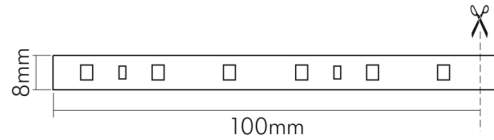

Flexible LED SMD 3528 5m warmweiß 4,8W/m 24V

Flexibles LED Band mit SMD 3528

Artikelnummer	5012200512
GTIN	4044538042756

ENERGIEVERBRAUCHSKENNZEICHNUNG

Energieeffizienzklasse	F
Artikelnummer der Lichtquelle	5012200512
EPREL-Registrierungsnummer	933458

LICHTTECHNISCHE EIGENSCHAFTEN

Lichtquellentyp	DLS/NMLS
Ungebündeltes [NDLS] oder gebündeltes Licht [DLS]	DLS
Farbtemperatur	3000 K
Lichtfarbe	warmweiß
Gesamtlichtstrom je Rolle	2200 lm
Gesamtlichtstrom je Meter	440 lm
Nutzlichtstrom [Φ_{use}]	2200 lm
Nutzlichtstrom [Φ_{use}] je Meter	440 lm
Nutzlichtstrom [Φ_{use}] je Rolle	2200 lm
Nutzlichtstrom [Φ_{use}] bezogen auf	breitem Kegel (120°)
Ausstrahlwinkel	120°
Farbabstand [McAdam]	3 SDCM
Farbwiedergabeindex Ra	82
Farbwiedergabeindex R9	17
Farbwertanteil [x]	0,437
Farbwertanteil [y]	0,405
Spitzen-Lichtstärke	78 cd

TEMPERATUREIGENSCHAFTEN

Umgebungstemperatur [Ta]	-20 - 50 °C
--------------------------	-------------

MAßE UND GEWICHT

Länge	5000 mm
Länge der einzelnen Abschnitte	100 mm
Breite	8 mm
Höhe	2,4 mm
Gewicht	82 g