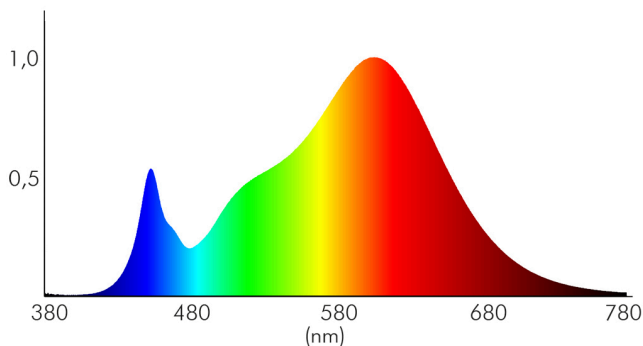

LICHTTECHNISCHE EIGENSCHAFTEN

Lichtquellentyp	DLS/NMLS
Ungebündeltes [NDLS] oder gebündeltes Licht [DLS]	DLS
Farbtemperatur	3000 K
Lichtfarbe	warmweiß
Gesamtlichtstrom je Rolle	2200 lm
Gesamtlichtstrom je Meter	440 lm
Nutzlichtstrom [Φ_{use}]	2200 lm
Nutzlichtstrom [Φ_{use}] je Meter	440 lm
Nutzlichtstrom [Φ_{use}] je Rolle	2200 lm
Nutzlichtstrom [Φ_{use}] bezogen auf	breitem Kegel (120°)
Ausstrahlwinkel	120°
Farbabstand [McAdam]	3 SDCM
Farbwiedergabeindex Ra	82
Farbwiedergabeindex R9	17
Farbwertanteil [x]	0,437
Farbwertanteil [y]	0,405
Spitzen-Lichtstärke	78 cd

Stand:
26.06.2023
16:55:00

Flexible LED SMD 3528 5m warmweiß 4,8W/m 24V

Flexibles LED Band mit SMD 3528

L70B50 - Lebensdauer bei 25°C	30000 h
L90B10 - Lebensdauer bei 25 °C	26000 h
Lebensdauerfaktor	0,9
Lichtstromerhalt	0,96
Verwendete Beleuchtungstechnologie	LED
Blendschutzschild	nein
Hülle	keine Hülle
Farblich abstimmbare Lichtquelle	nein
Gesamtlichtstrom einstellbar	nein
Farbtemperatur einstellbar	nein
Konstant-Lichtstrom-Regelung	nein
Lichtquelle austauschbar	nein
Lichtquelle mit hoher Leuchtdichte	nein
Anzahl der LEDs pro Meter	60
Anzahl der LEDs pro Segment	6
Leuchtmittel	SMD-LED

Spektrale Strahlungsverteilung (250..800 nm) - Diagramm

ELEKTRISCHE EIGENSCHAFTEN

Direkt an die Netzspannung [MLS]/Nicht direkt an die Netzspannung angeschlossen [NMLS]	NMLS
Energieverbrauch im Betrieb	24 kWh/1000 h
Lampenleistung	24 W
Lampenleistung je Meter	4,8 W
Vernetzte Lichtquelle [CLS]	nein
Nennstrom pro Meter	0,2 A