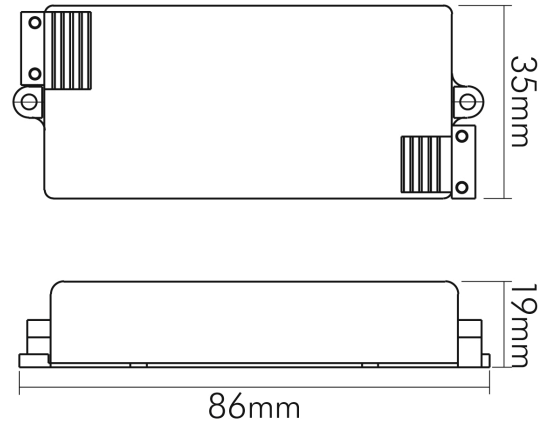

DATENBLATT

EL-9-12V

LED Betriebsgerät mit 12V Konstanzspannung

Artikelnummer	8995100000
GTIN	4044538036823

LICHTTECHNISCHE EIGENSCHAFTEN

Konstant-Lichtstrom-Regelung	nein

ELEKTRISCHE EIGENSCHAFTEN

Leistung	0 - 9 W
Eingangsfrequenz	50 - 60 Hz
Anschlussart primär	abgedeckte Schraubklemmen
Anschlussart sekundär	abgedeckte Schraubklemmen
Dimmbar	nein
Geeignet für Gleichspannung (Primärseite)	nein
Geeignet für Konstanzspannung	ja
Geeignet für Konstantstrom	nein
Eingangsspannung [AC]	110 - 240 V
Ausgangsspannung [DC]	12 V

SICHERHEITSEIGENSCHAFTEN

CE-Kennzeichnung	ja
RoHS	ja
SELV	ja
Schutzklasse	II
Schutzart	IP20
Sicherheitstrafo	ja
Kurzschlusschutz	ja

Stand:
26.06.2023
16:55:00