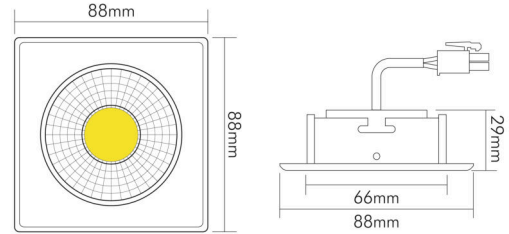

DATENBLATT

A 5068Q T Flat nickel-geb. 8W 930 38° dim C

LED Downlight A 5068 T Flat quadratisch, COB LED, schwenkbar

Artikelnummer	1856850923
GTIN	4044538062938

□

Reflektorfarbe	silber

ENERGIEVERBRAUCHSKENNZEICHNUNG

Energieeffizienzklasse	F
Artikelnummer der Lichtquelle	1856855923
EPREL-Registrierungsnummer	931501

LICHTTECHNISCHE EIGENSCHAFTEN

Lichtquellentyp	DLS/NMLS
Ungebündeltes [NDLS] oder gebündeltes Licht [DLS]	DLS
Farbtemperatur	3000 K
Lichtfarbe	warmweiß
Gesamtlichtstrom	900 lm
Nutzlichtstrom [Φuse]	800 lm
Nutzlichtstrom [Φuse] bezogen auf	schmalem Kegel (90°)
Ausstrahlwinkel	38°
Farbabstand [McAdam]	3 SDCM
Farbwiedergabeindex Ra	90
Farbwiedergabeindex R9	68
Farbwertanteil [x]	0,4355
Farbwertanteil [y]	0,4042
Bildschirmarbeitsplatztauglich nach EN 12464-1	nein

Stand:
26.06.2023
16:55:00