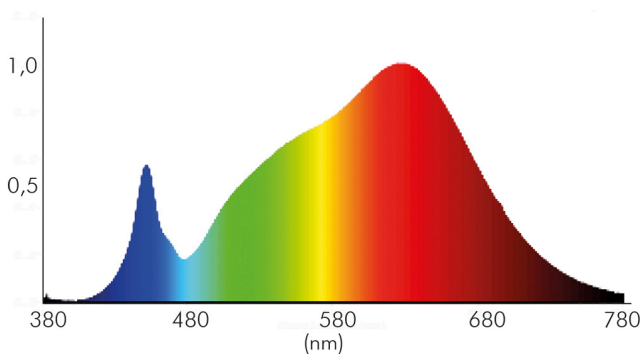

A 5068Q T Flat nickel-geb. 8W 930 38° dim C

LED Downlight A 5068 T Flat quadratisch, COB LED, schwenkbar

Spitzen-Lichtstärke	1400 cd
Lichtverteiler	Reflektor
L80B10 - Lebensdauer bei 25 °C	50000 h
L70B50 - Lebensdauer bei 25°C	50000 h
Lebensdauerfaktor	0,9
Lichtstromerhalt	0,96
Verwendete Beleuchtungstechnologie	LED
Farbe steuerbar (RGB)	nein
Blendschutzschild	nein
Hülle	keine Hülle
Farblich abstimmbare Lichtquelle	nein
Farbtemperatur einstellbar	nein
Lichtquelle mit hoher Leuchtdichte	nein
Lichtverteilung	symmetrisch
Lichtaustritt	direkt
Leuchtmittel	COB LED
Geeignet für Leuchtmittelanzahl	1

Spektrale Strahlungsverteilung (250..800 nm) - Diagramm

ELEKTRISCHE EIGENSCHAFTEN

Art des Betriebsgerätes	LED Betriebsgerät
Lampenleistung	8 W
Vernetzte Lichtquelle [CLS]	nein
Nennspannung des Betriebsgerätes [AC]	220 - 240 V
Fassung	ohne
Anschlussart	Anschlussbox mit Durchgangsverdrahtung (L, N, PE); Steckklemmen

Stand:
26.06.2023
16:55:00