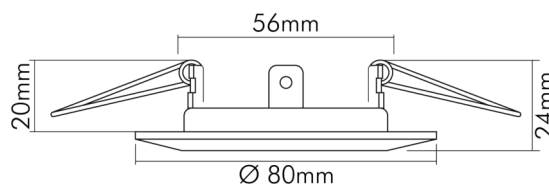

DATENBLATT

C 1830 nickel-gebürstet

Einbauleuchte mit Sprengring, feststehend

Artikelnummer	1750350900
GTIN	4044538007380

□

Für Lampenart QR-CBC	ja

ENERGIEVERBRAUCHSKENNZEICHNUNG

Energieeffizienzklasse	nicht erforderlich

LICHTTECHNISCHE EIGENSCHAFTEN

Bildschirmarbeitsplatztauglich nach EN 12464-1	nein
Lichtverteiler	ohne
Farbe steuerbar (RGB)	nein
Farblich abstimmbare Lichtquelle	nein
Lichtaustritt	direkt
Leuchtmittel	sonstige
Geeignet für Leuchtmittellanzahl	1

ELEKTRISCHE EIGENSCHAFTEN

Lampenleistung	50 W
Fassung	sonstige
Austauschbares Betriebsgerät	ja
Durchgangsverdrahtung möglich	nein
Elektrischer Anschluss mit Stecksystem	nein

SICHERHEITSEIGENSCHAFTEN

Stand:
26.06.2023
16:55:00