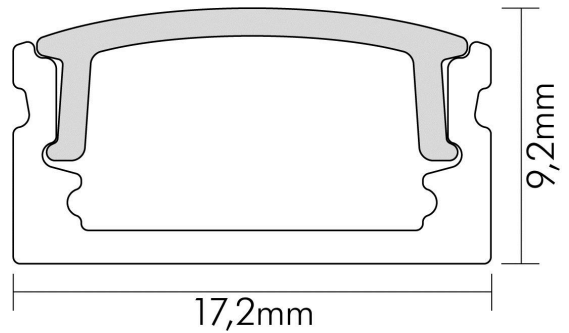

## Alu U-Profil 2 TP 2m (bis 12 mm)

Zubehör für Flexible LED SMD

Artikelnummer	5011146802
GTIN	4044538061641

### LICHTTECHNISCHE EIGENSCHAFTEN

Lichtverteilung	homogen
Lichtaustritt	direkt

### MABE UND GEWICHT

Länge	2000 mm
Breite	17,2 mm
Höhe	9,2 mm
Gewicht	302 g
Für Bänder bis zu einer Breite von	12 mm