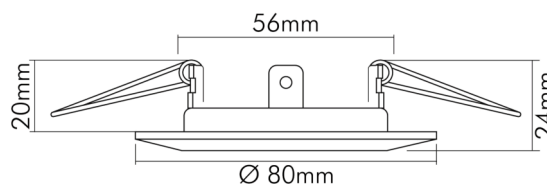

DATENBLATT

C 1830 gold-matt

Einbauleuchte mit Sprengring, feststehend

Artikelnummer	1750358000
GTIN	4044538007441

□

Für Lampenart QR-CBC	ja

ENERGIEVERBRAUCHSKENNZEICHNUNG

Energieeffizienzklasse	nicht erforderlich

LICHTTECHNISCHE EIGENSCHAFTEN

Bildschirmarbeitsplatztauglich nach EN 12464-1	nein
Lichtverteiler	ohne
Farbe steuerbar (RGB)	nein
Farblich abstimmbare Lichtquelle	nein
Lichtaustritt	direkt
Leuchtmittel	sonstige
Geeignet für Leuchtmittellanzahl	1

ELEKTRISCHE EIGENSCHAFTEN

Lampenleistung	50 W
Fassung	sonstige
Austauschbares Betriebsgerät	ja
Durchgangsverdrahtung möglich	nein
Elektrischer Anschluss mit Stecksystem	nein

SICHERHEITSEIGENSCHAFTEN

Stand:
26.06.2023
16:55:00