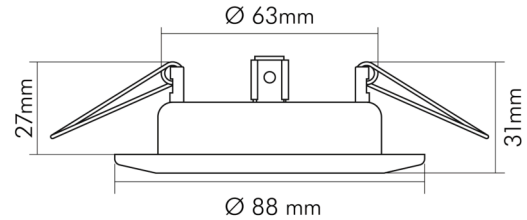

DATENBLATT

D 3830 gold 24 Karat vergoldet

Einbauleuchte ohne Sprengring, schwenkbar

Artikelnummer	1760007900
GTIN	4044538008028

ENERGIEVERBRAUCHSKENNZEICHNUNG

Energieeffizienzklasse	nicht erforderlich

LICHTTECHNISCHE EIGENSCHAFTEN

Lichtkegel	engstrahlend 11 - 20°
Bildschirmarbeitsplatztauglich nach EN 12464-1	nein
Lichtverteiler	ohne
Farbe steuerbar (RGB)	nein
Farblich abstimmbare Lichtquelle	nein
Lichtaustritt	direkt
Leuchtmittel	sonstige
Geeignet für Leuchtmittelanzahl	1

ELEKTRISCHE EIGENSCHAFTEN

Lampenleistung	50 W
Fassung	sonstige
Austauschbares Betriebsgerät	ja
Durchgangsverdrahtung möglich	nein
Elektrischer Anschluss mit Stecksystem	nein

SICHERHEITSEIGENSCHAFTEN

Abdeckung der Leuchte mit Wärmedämmmaterial möglich	nein
CE-Kennzeichnung	ja

Stand:
26.06.2023
16:55:00