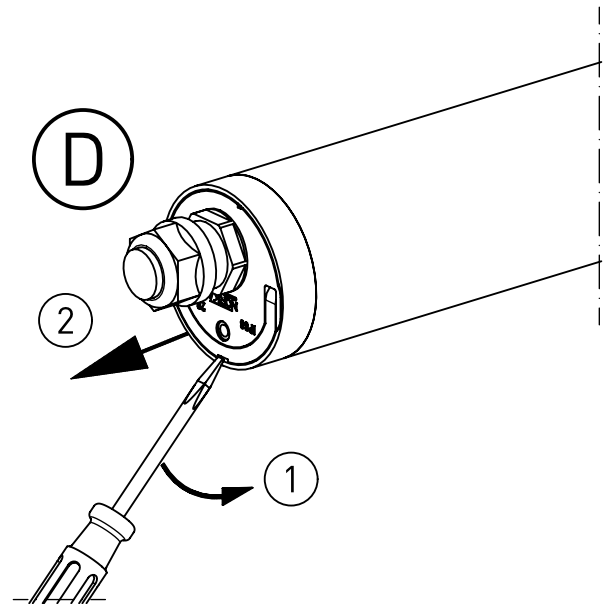

536...

IP 66 / IP 68, 20m / IP 69K    

230-240V 0/50-60 Hz

LED

max. 4,7 kg

Diese Leuchte enthält eine Lichtquelle der Energie-Effizienzklasse C
This Luminaire contains a light source of energy efficiency class C

NORKA

Nur Schrauben mit planer Auflage verwenden.
Keine Senkkopfschrauben!
*Only use screws with a flat surface.
No countersunk screws!*

ϕ
14-9
9-5

Spannbereich ohne Inlet
Clamping range without inlet

Spannbereich mit Inlet
Clamping range with inlet

Bei großen Kabeldurchmesser
Inlet entfernen.
*In Case of a big cable diameter
remove inlet.*

Nicht unter Spannung öffnen

Anleitung für den Austausch des Betriebsgerätes und des LED-Einschub
Switch off the Luminaire before replacement