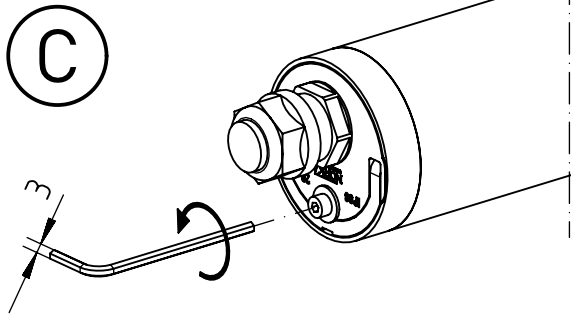

536...

IP 66 / IP 68, 20m / IP 69K    

230-240V 0/50-60 Hz

LED

max. 4,7 kg

Diese Leuchte enthält eine Lichtquelle der Energie-Effizienzklasse C
This Luminaire contains a light source of energy efficiency class C

NORKA

Nur Schrauben mit planer Auflage verwenden.
Keine Senkkopfschrauben!
*Only use screws with a flat surface.
No countersunk screws!*

ϕ
14-9
9-5

Spannbereich ohne Inlet
Clamping range without inlet

Spannbereich mit Inlet
Clamping range with inlet

Bei großen Kabeldurchmesser
Inlet entfernen.
*In Case of a big cable diameter
remove inlet.*

Nicht unter Spannung öffnen

Anleitung für den Austausch des Betriebsgerätes und des LED-Einschub
Switch off the Luminaire before replacement