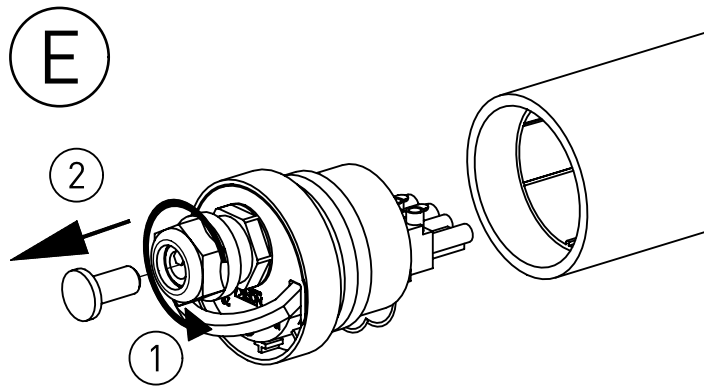

536...

IP 66 / IP 68, 20m / IP 69K    

230-240V 0/50-60 Hz

LED

max. 4,7 kg

Diese Leuchte enthält eine Lichtquelle der Energie-Effizienzklasse C
This Luminaire contains a light source of energy efficiency class C

NORKA

Nur Schrauben mit planer Auflage verwenden.
Keine Senkkopfschrauben!
*Only use screws with a flat surface.
No countersunk screws!*

ϕ
14-9
9-5

Spannbereich ohne Inlet
Clamping range without inlet

Spannbereich mit Inlet
Clamping range with inlet

Bei großen Kabeldurchmesser
Inlet entfernen.
*In Case of a big cable diameter
remove inlet.*

Nicht unter Spannung öffnen

Anleitung für den Austausch des Betriebsgerätes und des LED-Einschub
Switch off the Luminaire before replacement