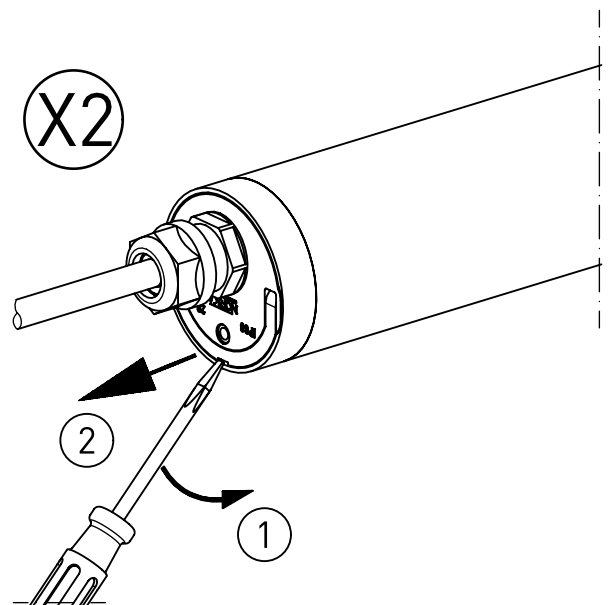

Nicht unter Spannung öffnen

Anleitung für den Austausch des Betriebsgerätes und des LED-Einschub
Switch off the Luminaire before replacement

Instruction manual for changing the operating device and LED-Replacing Kit