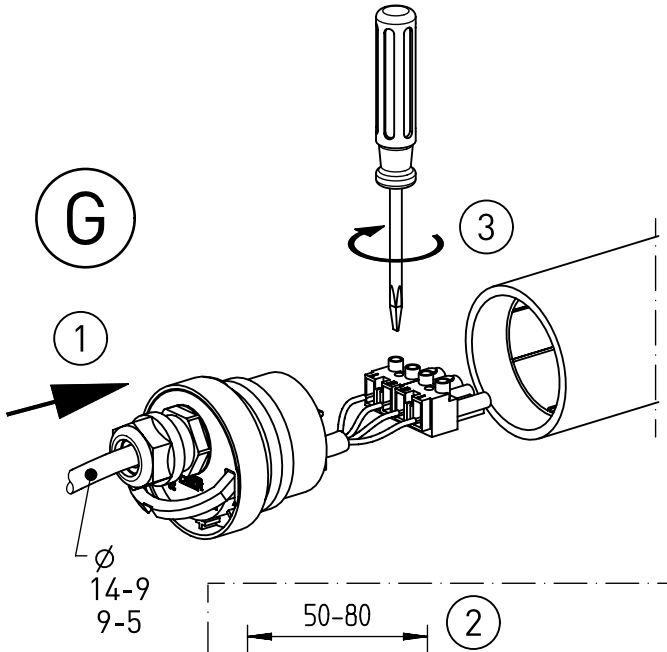

536...

IP 66 / IP 68, 20m / IP 69K    

230-240V 0/50-60 Hz

LED

max. 4,7 kg

Diese Leuchte enthält eine Lichtquelle der Energie-Effizienzklasse C
This Luminaire contains a light source of energy efficiency class C

NORKA

Nur Schrauben mit planer Auflage verwenden.
Keine Senkkopfschrauben!
*Only use screws with a flat surface.
No countersunk screws!*

ϕ
14-9
9-5

Spannbereich ohne Inlet
Clamping range without inlet

Spannbereich mit Inlet
Clamping range with inlet

Bei großen Kabeldurchmesser
Inlet entfernen.
*In Case of a big cable diameter
remove inlet.*

Nicht unter Spannung öffnen

Anleitung für den Austausch des Betriebsgerätes und des LED-Einschub
Switch off the Luminaire before replacement