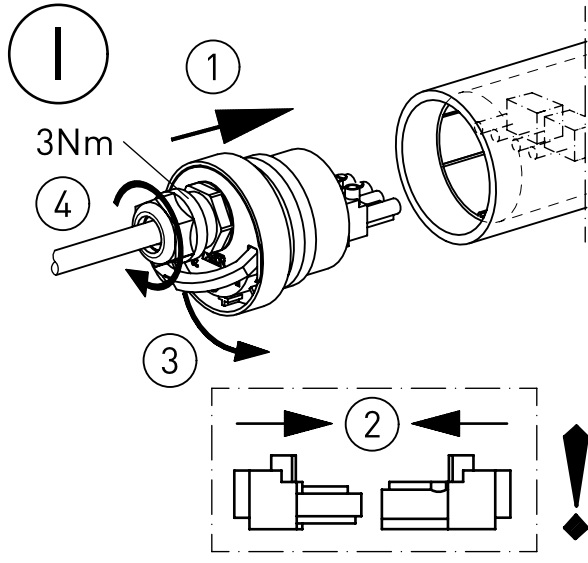

536...

IP 66 / IP 68, 20m / IP 69K    

230-240V 0/50-60 Hz

LED

max. 4,7 kg

Diese Leuchte enthält eine Lichtquelle der Energie-Effizienzklasse C
This Luminaire contains a light source of energy efficiency class C

NORKA

Nur Schrauben mit planer Auflage verwenden.
Keine Senkkopfschrauben!
*Only use screws with a flat surface.
No countersunk screws!*

ϕ
14-9
9-5

Spannbereich ohne Inlet
Clamping range without inlet

Spannbereich mit Inlet
Clamping range with inlet

Bei großen Kabeldurchmesser
Inlet entfernen.
*In Case of a big cable diameter
remove inlet.*

Nicht unter Spannung öffnen

Anleitung für den Austausch des Betriebsgerätes und des LED-Einschub
Switch off the Luminaire before replacement