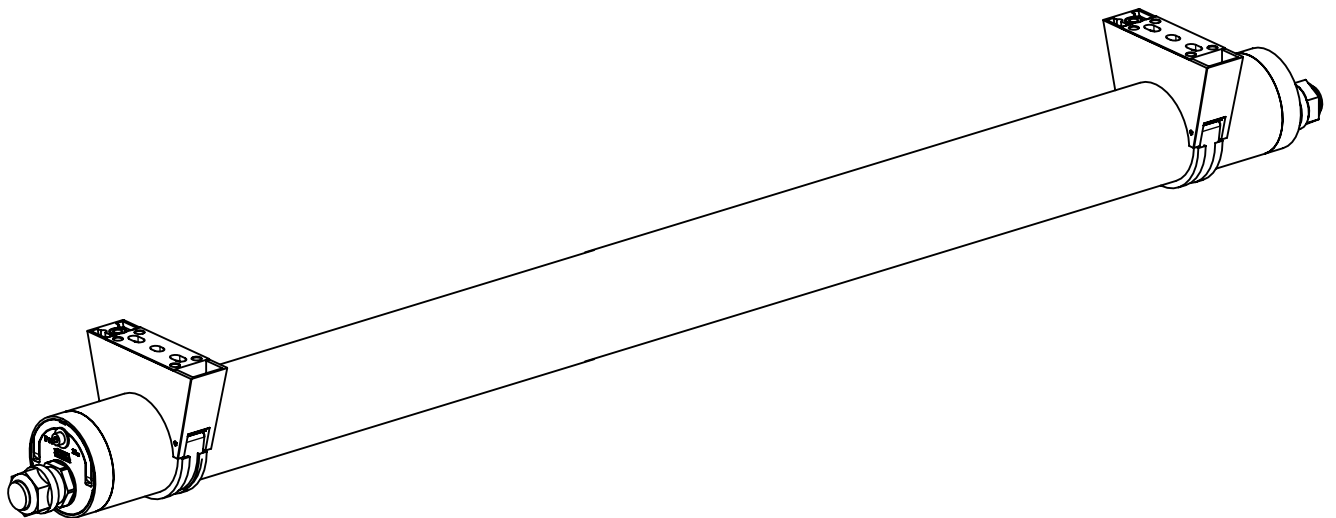

Montageanleitung 65858

- Ⓜ Mounting Instructions
- Ⓜ Notice de Montage
- Ⓜ Instrucciones de Montaje
- Ⓜ Istruzione per l'Installazione
- Ⓜ Instrucoes de montagem
- Ⓜ Montage Voorschrift
- Ⓜ Monteringsvejledning
- Ⓜ Montageanvisning
- Ⓜ Asennusohje
- Ⓜ Montasjeveiledning
- Ⓜ Instrukcja montażu

536...

IP 66 / IP 68, 20m / IP 69K    

230-240V 0/50-60 Hz

LED

max. 4,7 kg

Diese Leuchte enthält eine Lichtquelle der Energie-Effizienzklasse C
This Luminaire contains a light source of energy efficiency class C

NORKA

Nur Schrauben mit planer Auflage verwenden.
Keine Senkkopfschrauben!
*Only use screws with a flat surface.
No countersunk screws!*

ϕ
14-9
9-5

Spannbereich ohne Inlet
Clamping range without inlet

Spannbereich mit Inlet
Clamping range with inlet