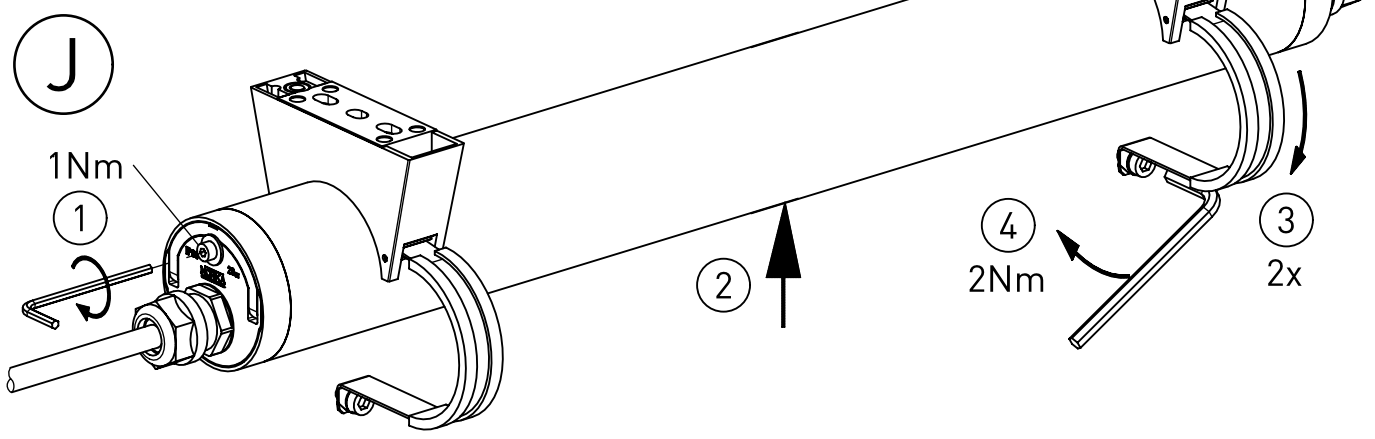

536...

IP 66 / IP 68, 20m / IP 69K    

230-240V 0/50-60 Hz

LED

max. 4,7 kg

Diese Leuchte enthält eine Lichtquelle der Energie-Effizienzklasse C
This Luminaire contains a light source of energy efficiency class C

NORKA

Nur Schrauben mit planer Auflage verwenden.
Keine Senkkopfschrauben!
*Only use screws with a flat surface.
No countersunk screws!*

ϕ
14-9
9-5

Spannbereich ohne Inlet
Clamping range without inlet

Spannbereich mit Inlet
Clamping range with inlet

Bei großen Kabeldurchmesser
Inlet entfernen.
*In Case of a big cable diameter
remove inlet.*

Nicht unter Spannung öffnen

Anleitung für den Austausch des Betriebsgerätes und des LED-Einschub
Switch off the Luminaire before replacement