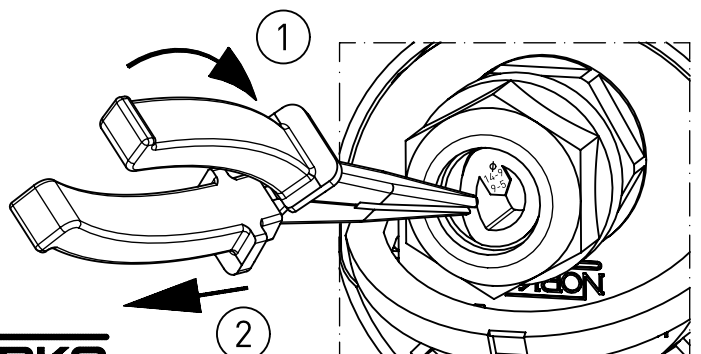

NORKA

Nur Schrauben mit planer Auflage verwenden.
Keine Senkkopfschrauben!
*Only use screws with a flat surface.
No countersunk screws!*

ϕ
14-9
9-5

Spannbereich ohne Inlet
Clamping range without inlet

Spannbereich mit Inlet
Clamping range with inlet

Bei großen Kabeldurchmesser
Inlet entfernen.
*In Case of a big cable diameter
remove inlet.*

Nicht unter Spannung öffnen

Anleitung für den Austausch des Betriebsgerätes und des LED-Einschub
Switch off the Luminaire before replacement