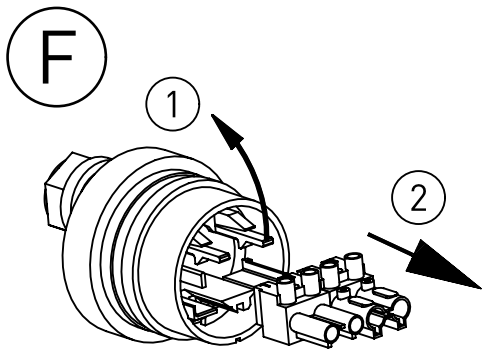

NORKA

Nur Schrauben mit planer Auflage verwenden.
Keine Senkkopfschrauben!
*Only use screws with a flat surface.
No countersunk screws!*

ϕ
14-9
9-5

Spannbereich ohne Inlet
Clamping range without inlet

Spannbereich mit Inlet
Clamping range with inlet

Bei großen Kabeldurchmesser
Inlet entfernen.
*In Case of a big cable diameter
remove inlet.*

Nicht unter Spannung öffnen

Anleitung für den Austausch des Betriebsgerätes und des LED-Einschub
Switch off the Luminaire before replacement