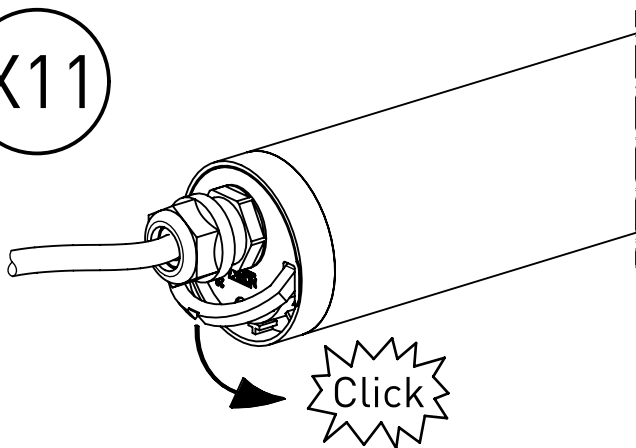

Bei großen Kabeldurchmesser
Inlet entfernen.
*In Case of a big cable diameter
remove inlet.*

Nicht unter Spannung öffnen

Anleitung für den Austausch des Betriebsgerätes und des LED-Einschub
Switch off the Luminaire before replacement

X12

m 1500	1590	1490	1420
m 1200	1310	1210	1140
m 600	750	650	580
Ausführung	L	a	c

= „Auch zur Verwendung in einer Umgebung, in der eine Ablagerung von leitfähigem Staub auf der Leuchte zu erwarten ist.“
 „Also for use in environments where an accumulation of conductive dust on the luminaire may be expected.“