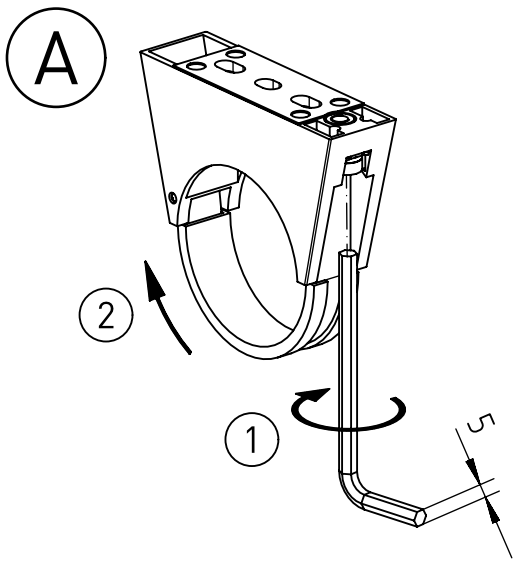

536...

IP 66 / IP 68, 20m / IP 69K    

230-240V 0/50-60 Hz

LED

max. 4,7 kg

Diese Leuchte enthält eine Lichtquelle der Energie-Effizienzklasse C
This Luminaire contains a light source of energy efficiency class C

NORKA

Nur Schrauben mit planer Auflage verwenden.
Keine Senkkopfschrauben!
*Only use screws with a flat surface.
No countersunk screws!*

ϕ
14-9
9-5

Spannbereich ohne Inlet
Clamping range without inlet

Spannbereich mit Inlet
Clamping range with inlet

Bei großen Kabeldurchmesser
Inlet entfernen.
*In Case of a big cable diameter
remove inlet.*

Nicht unter Spannung öffnen

Anleitung für den Austausch des Betriebsgerätes und des LED-Einschub
Switch off the Luminaire before replacement