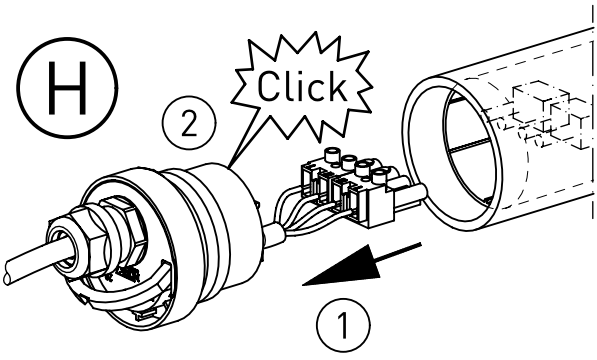

536...

IP 66 / IP 68, 20m / IP 69K    

230-240V 0/50-60 Hz

LED

max. 4,7 kg

Diese Leuchte enthält eine Lichtquelle der Energie-Effizienzklasse C
This Luminaire contains a light source of energy efficiency class C

NORKA

Nur Schrauben mit planer Auflage verwenden.
Keine Senkkopfschrauben!
*Only use screws with a flat surface.
No countersunk screws!*

ϕ
14-9
9-5

Spannbereich ohne Inlet
Clamping range without inlet

Spannbereich mit Inlet
Clamping range with inlet

Bei großen Kabeldurchmesser
Inlet entfernen.
*In Case of a big cable diameter
remove inlet.*

Nicht unter Spannung öffnen

Anleitung für den Austausch des Betriebsgerätes und des LED-Einschub
Switch off the Luminaire before replacement