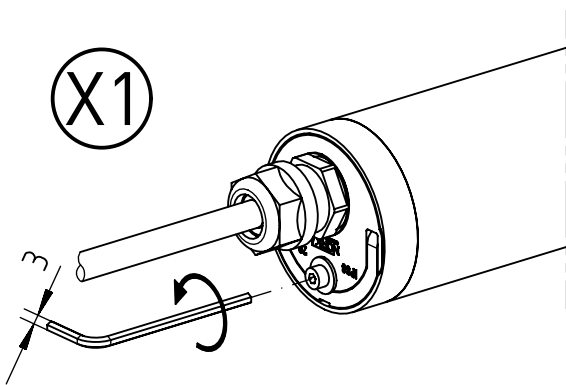

Nicht unter Spannung öffnen

Anleitung für den Austausch des Betriebsgerätes und des LED-Einschub
Switch off the Luminaire before replacement

Instruction manual for changing the operating device and LED-Replacing Kit