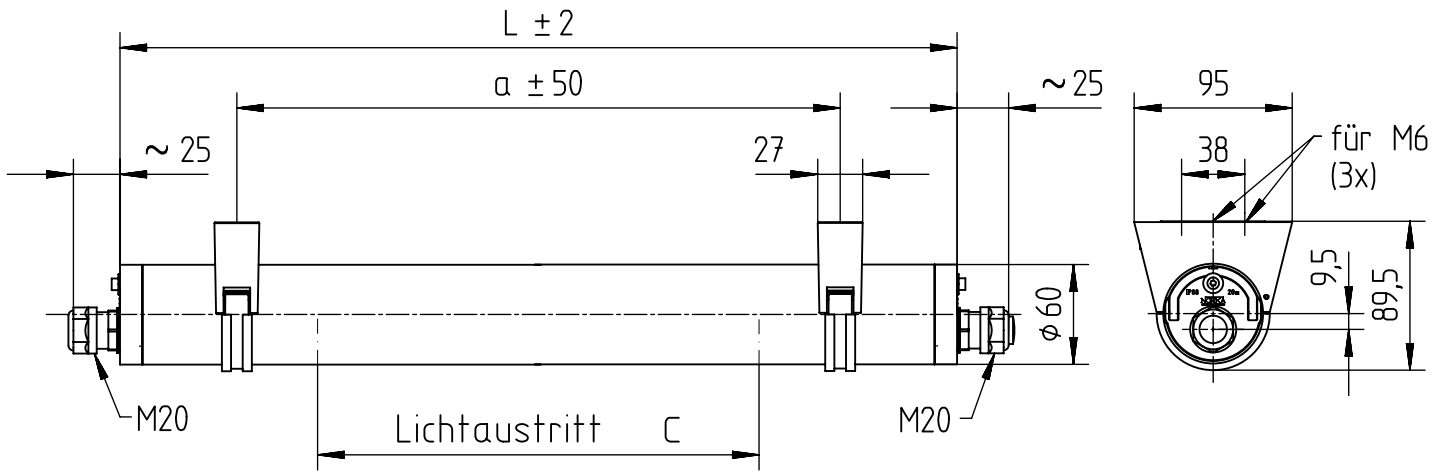

536...

IP 66 / IP 68, 20m / IP 69K    

230-240V 0/50-60 Hz

LED

max. 4,7 kg

Diese Leuchte enthält eine Lichtquelle der Energie-Effizienzklasse C
This Luminaire contains a light source of energy efficiency class C

X12

m 1500	1590	1490	1420
m 1200	1310	1210	1140
m 600	750	650	580
Ausführung	L	a	c

= „Auch zur Verwendung in einer Umgebung, in der eine Ablagerung von leitfähigem Staub auf der Leuchte zu erwarten ist.“
 „Also for use in environments where an accumulation of conductive dust on the luminaire may be expected.“