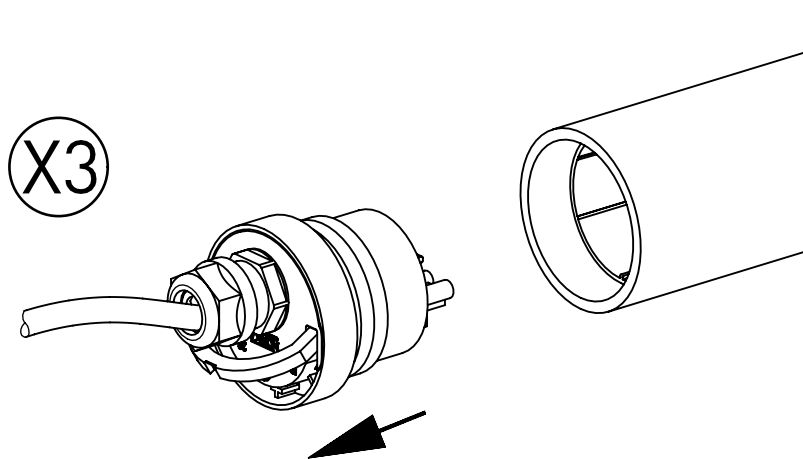

Nicht unter Spannung öffnen

Anleitung für den Austausch des Betriebsgerätes und des LED-Einschub
Switch off the Luminaire before replacement

Instruction manual for changing the operating device and LED-Replacing Kit