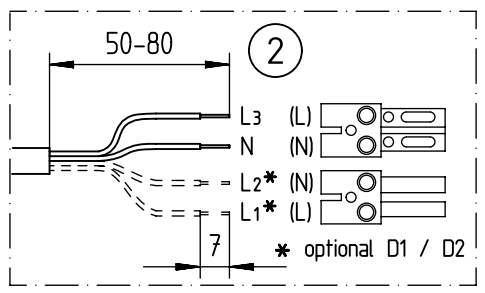

536...

IP 66 / IP 68, 20m / IP 69K    

230-240V 0/50-60 Hz

LED

max. 4,7 kg

Diese Leuchte enthält eine Lichtquelle der Energie-Effizienzklasse C
This Luminaire contains a light source of energy efficiency class C

NORKA

Nur Schrauben mit planer Auflage verwenden.
Keine Senkkopfschrauben!
*Only use screws with a flat surface.
No countersunk screws!*

ϕ
14-9
9-5

Spannbereich ohne Inlet
Clamping range without inlet

Spannbereich mit Inlet
Clamping range with inlet

Bei großen Kabeldurchmesser
Inlet entfernen.
*In Case of a big cable diameter
remove inlet.*

Nicht unter Spannung öffnen

Anleitung für den Austausch des Betriebsgerätes und des LED-Einschub
Switch off the Luminaire before replacement

X12

m 1500	1590	1490	1420
m 1200	1310	1210	1140
m 600	750	650	580
Ausführung	L	a	c

= „Auch zur Verwendung in einer Umgebung, in der eine Ablagerung von leitfähigem Staub auf der Leuchte zu erwarten ist.“
 „Also for use in environments where an accumulation of conductive dust on the luminaire may be expected.“