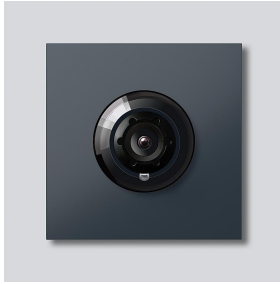

Bus-Kamera 130 für
Siedle Vario
BCM 653-02 AG
210004899-02

Produktbeschreibung

Bus-Kamera 130 für Siedle Vario mit automatischer Tag-/Nachtumschaltung (True Day/Night) und integrierter Infrarotbeleuchtung. Erfassungswinkel horizontal/vertikal: ca. 130°/100°

Artikelinformationen

Artikel-Bezeichnung	Artikelbeschreibung	Farbe/Material	KG	Artikel-Nr.
BCM 653-02 AG	Bus-Kamera 130 für Siedle Vario	Anthrazitgrau		D 210004899-02

Zubehör

Artikel-Bezeichnung	Artikelbeschreibung	Farbe/Material	KG	Artikel-Nr.
Vario 611 AG	Lackstift	Anthrazitgrau	0	210007124-00

Ersatzteile

Artikel-Bezeichnung	Artikelbeschreibung	Farbe/Material	KG	Artikel-Nr.
ACM 671/673/678-..., BCM 65x-..., CM 61x-...	Glashaube	Glasklar	E	200048697-00
ACM 671/673/678-..., BCM 65x-..., CM 61x-... AG	Blendrahmen	Anthrazitgrau	E	210005930-00
BCM 65x-..., BCMx 650-...	Klemmblock	Schwarz	E	200029921-00

Bus-Kamera 130 für
Siedle Vario
BCM 653-02 AG

210009913

Seite 2

Artikel-Bezeichnung

Vario 611

Artikelbeschreibung

Dichtrahmen Module

Farbe/Material