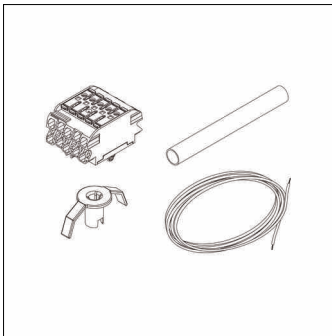

Bestell-Nr.: 58FV009 | **GTIN (EAN):** 4058352409534

Produktbeschreibung: Mon11/21,DV,5x2.5²,L1.7m,Kle,5x2.5²

Monsun® 11/21, Durchverdrahtung, Montageart: Einbau,
Durchverdrahtungssatz,5adrig, 2,5mm², Leitungslänge: 1,7m, Klemme,5polig,
max. 2,5mm², mit Schutzleiter, Schutzklasse (gesamt): SK I (Schutzerdung),
Verpackungseinheit: 1 Stück

Gew. (kg): 0,2
GTIN (EAN): 4058352409534

Bestell-Nr.: 58FV009 | **GTIN (EAN):** 4058352409534

Technische Detailbeschreibung: Mon11/21,DV,5x2.5²,L1.7m,Kle,5x2.5²

Kenndaten

- Produkttyp: Durchverdrahtung
- Produktname: Monsun® 11/21
- Bestell-Nr.: 58FV009

Lichttechnik | Bestückung | Vorschaltgerät

Komponente 1

Bestückung:

- Zusatz: für die Durchverdrahtung von der Klemme einer Leuchte zur Klemme der Nachbarleuchte, der Durchverdrahtungssatz beinhaltet die wärmebeständige Aderleitung, Klemmen und das Montagematerial, sowie ein PC-Rohr zur Verbindung benachbarter Leuchten

Zertifikate, Standards

- Schutzklasse: SK I (Schutzerdung)

Montage

- Montageart, Montageort: Einbau, in das Leuchtengehäuse
- Anordnung: durchgängige Lichtbänder
- Zusatz: Leuchten Stoß an Stoß montiert

Abmessung, Gewicht