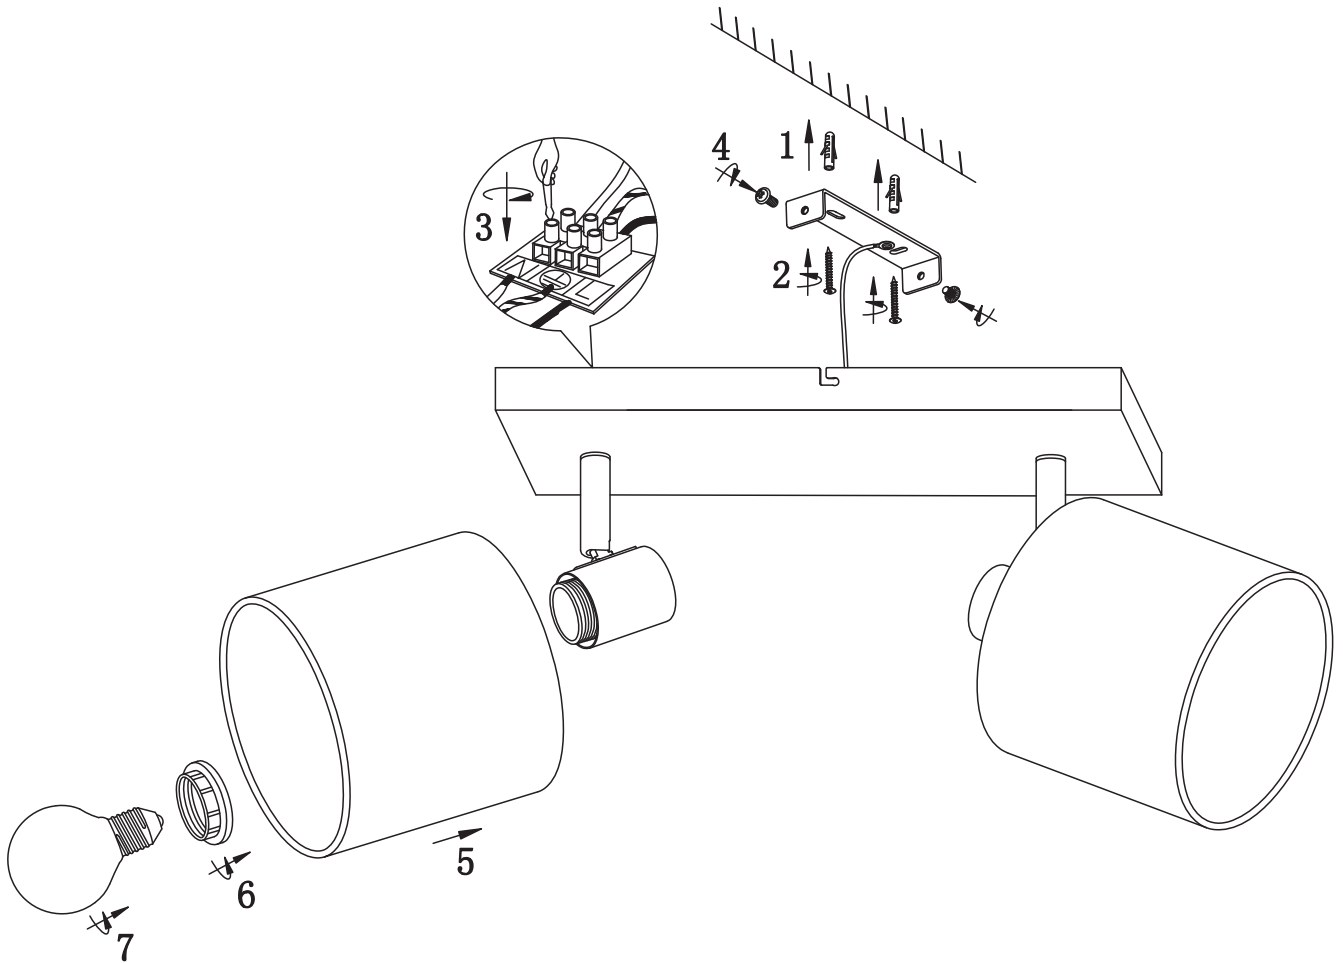

230V~50Hz, 2xE14 max.28W