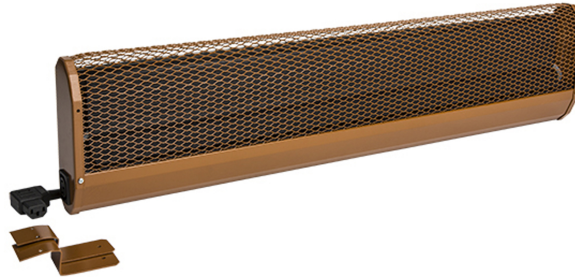

Produktbezeichnung	KST100L
Artikelnummer	30718
Hersteller	ETHERMA

Produktbeschreibung

Kirchenbankheizung, Anschluss links, 400W, 1m, 230V

Die Zinnheizungen KST sind Dunkelstrahler und dienen der Nahwärme von Kirchen. Dank spezieller Lüftungsschlitze wird die Wärme fast ausschließlich nach vorne abgegeben. Hervorragend für Kirchen, die nur einmal pro Woche benutzt werden. Der elektrische Anschluss erfolgt über einen Gerätestecker, die serienmäßig konfektionierte Verkabelung vereinfacht die Montage. Die Geräte verfügen über einen integrierten Überhitzungsschutz mit automatischem Neustart. Bruchsicheres Spezialheizelement ohne leuchtende Heizwendel mit hoher Heizleistung, inklusive Winkelstecker. Schutzart: IP 21, Fehlerstromschutzschalter, Kennzeichen: ÏVE, CE-konform, Stahlblech verzinkt, Farbe: braun RAL 8007, Anschluss: links.

Technische Details

Ausführung	Kirchenbankheizung	Spannung	230 230 Volt
Leistungsstufe AUS	Nein	Anzahl der Heizstufen	1
Montage über Wickeltisch	Nein	Min. Heizleistung	400 Watt
Schutzart (IP)	IP21	Max. Heizleistung	400 Watt
		Höhe	60 Millimeter
		Breite	1000 Millimeter
		Tiefe	185 Millimeter