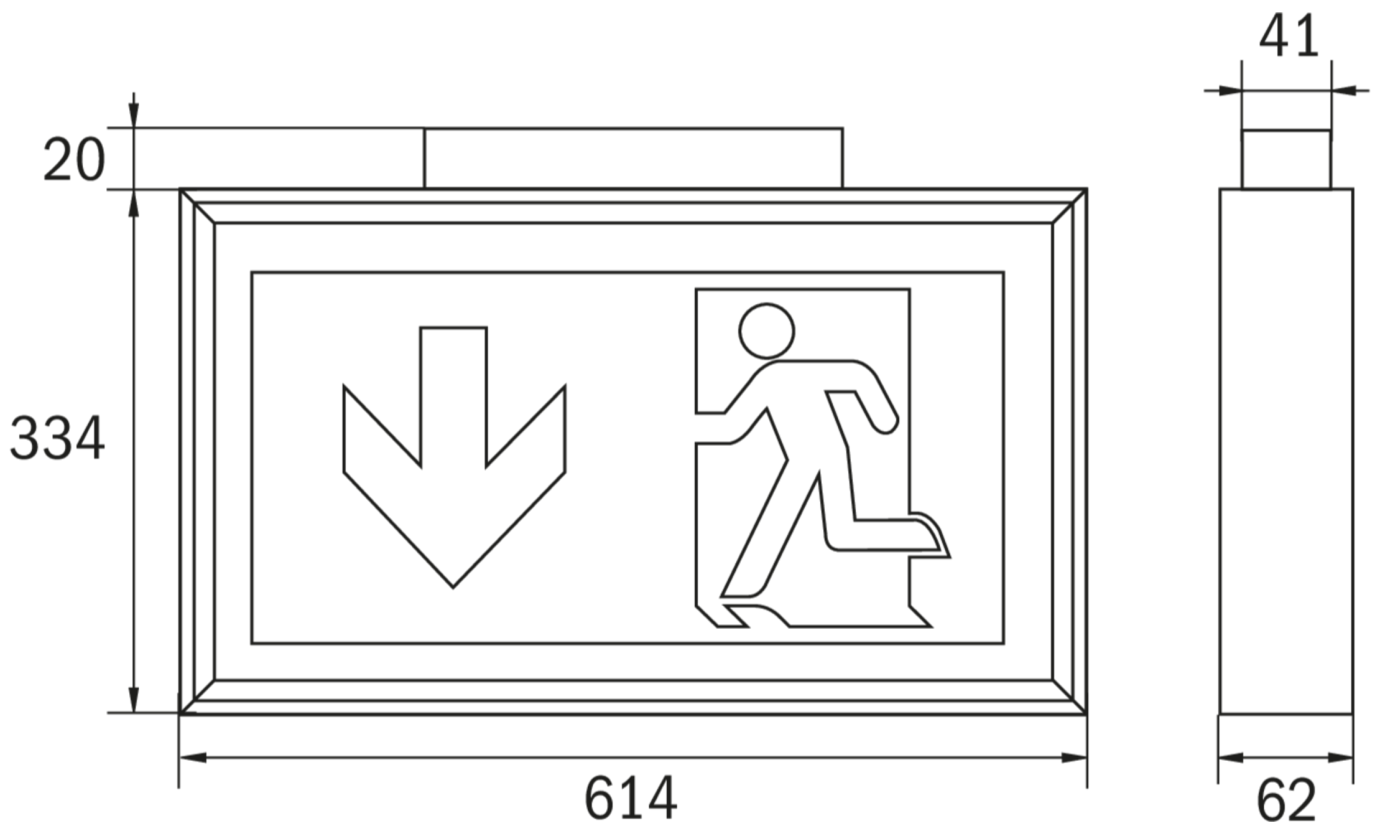

Rettungszeichenleuchte Art.-Nr.: LSD011WL

Leuchte aus schlankem Aluminiumprofil, matt eloxiert, für Deckenmontage mit zusätzlichem Lichtaustritt nach unten. Werkzeuglos zu öffnendes Gehäuse. Geeignet für Dauer- oder Bereitschaftsschaltung. Planungssicherheit durch werkzeuglosen, variablen Einsatz der Piktogramme vor Ort. Rettungszeichenleuchte gem. DIN EN 60598-1, DIN EN 60598-2-22 und DIN EN 1838.

TECHNISCHE DATEN

Leuchtentyp	Rettungszeichenleuchte
Montageart	Deckenanbau
Erkennungsweite	56 m
Piktogramm	Einzeln n.A.
Leuchtmittel	LED
Gehäusematerial	Aluminium
Farbe	Alu eloxiert
Schutzart IP	40
Schlagfestigkeitsgrad IK	≥ 3
Schutzklasse	1
Versorgung	Einzelbatterie
Überwachung	WL - Wireless Professional
Überbrückungszeit	1 h
Batterie	12V/0,8Ah NiMH
Betriebsart	DS/BS
Eingangsspannung AC	230 V
Eingangsfrequenz Hz	50 / 60 Hz
Eingangsspannung DC	- V
Leistung max.	7,5 W
Leistung DS	7,5 W
Leistung BS	3,6 W
Umgebungstemp. DS	-5 °C / 40 °C
Umgebungstemp. BS	-5 °C / 40 °C
Länge	62 mm

Breite	614 mm
Höhe	334 mm
Gewicht	2.5 kg
Gewicht inkl. Verp.	2.5 kg
Anschlussquerschnitt	2.5 mm
Schalteingang L'	Ja
Notlichtblockierung	Nein
Batterieanschluss	Klemme
Dimmfunktion	Ja
Lichtstrom Netz	150 lm
Lichtstrom Not	150 lm
Zolltarifnummer	94056180
Ursprungsland	Deutschland
EAN	4260659562670

TECHNISCHE ZEICHNUNG

ZUBEHÖR

DSA - Seilabhängung (Standardlänge 1,5m)

2PS-EB - 2x PS - Pendel Silber 500mm vorverdrahtet