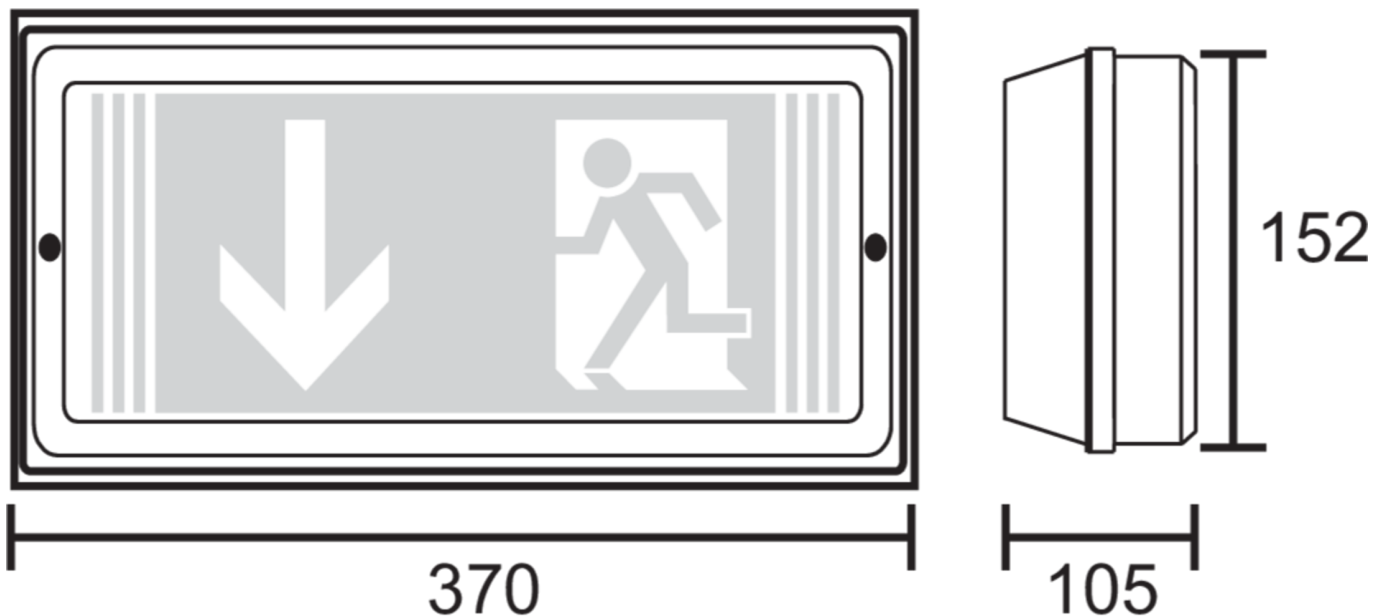

RZ/SI-Leuchte text.artikelnummer-abk: PFW019ML

Kunststoffleuchte zur Kennzeichnung und Ausleuchtung der Flucht- und Rettungswege nach DIN EN 60598-1, DIN EN 60598-2-22 und DIN EN 1838. Für ein- oder zweiseitige Beschriftung. Erhältlich als EVG- oder Einzelbatterie-Leuchte.

TEXT. TECHNISCHE DATEN

~pim_attribute~Leuchtentyp	RZ/SI-Leuchte
~pim_attribute~Montageart	Wand
~pim_attribute~Erkennungsweite	24 m
~pim_attribute~Piktogramm	Set
~pim_attribute~Leuchtmittel	LED
~pim_attribute~Gehaeusematerial	Kunststoff
~pim_attribute~Gehaeusefarbe	RAL 9003
~pim_attribute~Schutzart	65
~pim_attribute~Schlagfestigkeit	5
~pim_attribute~Schutzklasse	1
~pim_attribute~Versorgung	Zentralbatterie
~pim_attribute~Ueberwachung	ML
~pim_attribute~Ueberbrueckungszeit	CPS
~pim_attribute~Betriebsart	ELS
~pim_attribute~EingangsspannungAC	230 V
~pim_attribute~Eingangsfrequenz	50 / 60 Hz
~pim_attribute~EingangsspannungDC	216 V
~pim_attribute~LeistungMax	5,2 W
~pim_attribute~LeistungDS	5,2 W
~pim_attribute~LeistungBS	1,1 W
~pim_attribute~UmgebungstemperaturDS	-20 °C / 40 °C
~pim_attribute~UmgebungstemperaturBS	-20 °C / 40 °C
~pim_attribute~Tiefe	370 mm
~pim_attribute~Breite	105 mm
~pim_attribute~Hoehe	152 mm

~pim_attribute~Gewicht	0.95 kg
~pim_attribute~GewichtMitVerpackung	1.08 kg
~pim_attribute~Anschlussquerschnitt	2.5 mm
~pim_attribute~Schalteingang	Ja
~pim_attribute~Notlichtblockierung	Nein
~pim_attribute~Batterieanschluss	Nein
~pim_attribute~Dimmfunktion	Ja
~pim_attribute~LichtstromNetz	300 lm
~pim_attribute~LichtstromNot	300 lm
~pim_attribute~Zolltarifnummer	94056120
~pim_attribute~Ursprungsland	DEUTSCHLAND
~pim_attribute~EAN	4260123683818

TEXT. TECHNISCHE ZEICHNUNG

ACCESSORYLIST

BALL2 - Ballschutzkorb (8W) 450x280x125mm inkl. Laschen