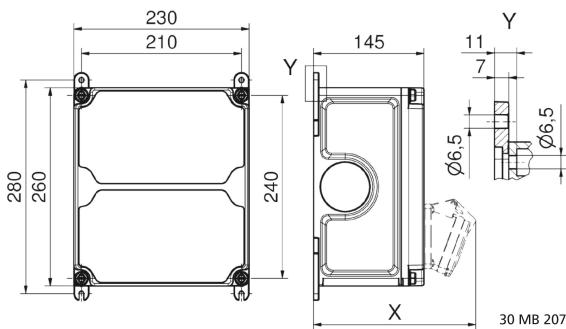

Wandverteiler Kunststoff - VARIABOX - M

| Artikelbeschreibung | |
|---------------------|--|
| BALS-Art.-Nr | 890011 |
| EAN | 4024941206808 |
| Produktgruppe | VARIABOX |
| Gehäuse | hochwertiges, schlagfestes Kunststoffgehäuse (PBT) plombierbar, mit Außen und Innenbefestigung, Oberteil gerade und seitlich anscharniert, Absicherung auf vorziehbarer Tragschiene montiert, Deckelschrauben unverlierbar, Absicherungselemente angeordnet unter durchsichtiger Betätigungsklappe mit bedienerfreundlicher OTC Mechanik (one touch close) |
| Bestückung | 2 x CEE-Steckdose 32A 400V 5p 6h IP44 geneigt |

| Artikelbeschreibung | |
|---|---|
| Absicherung/Schutzmaßnahme | 2 x C-Automat 32A 3p 1 x FI-Schalter 63/0,03A 4p |
| Leitungseinführung/Anschlussmöglichkeit | 1 x M12, 1 x M20, 2 x M40 oben 1 x M12, 1 x M20, 2 x M40 unten 1 x Zählerklemmstein 5x25 mm ² / Typ: C (Schleifleitung) |
| Zusätzliche Informationen | Anschlussfertig verdrahtet. |
| Vorschriften / Normen | DIN EN 61439 |
| Schutzart | IP44 |
| Gerätefarbe | Gehäuseoberteil grau RAL 7035, Gehäuseunterteil schwarz ähnlich RAL 9017 |
| Geräte-Höhe | 260mm |
| Geräte-Breite | 230mm |
| Geräte-Tiefe | 145mm |
| RDF-Faktor | 0.52 |
| Nennstrom InA | 63 |

| Logistikdaten | |
|----------------|------------------|
| Einzelgewicht | 4,524 kg / Stück |
| Verpackungsart | Karton |
| Inhaltsmenge | 1 ST |
| EAN | 4024941206808 |

| Logistikdaten | |
|---------------|------------|
| Länge | 300 mm |
| Breite | 270 mm |
| Höhe | 255 mm |
| Gewicht | 4,76 kg |
| Volumen | 20.655 ccm |

Tiefenmaß/ depth X (mm)

| Bezeichnung/ with | IP44 | IP67 |
|------------------------------------|------|------|
| OTC-Klappe/ OTC operating window | 180 | 180 |
| Schutzk. Steckdose/domestic socket | 162 | 205 |
| CEE 16A 3p | 200 | 200 |
| CEE 16A 4p | 204 | 202 |
| CEE 16A 5p | 207 | 205 |
| CEE 32A 3p/4p | 211 | 213 |
| CEE 32A 5p | 213 | 214 |
| CEE 63A 3p/4p/5p | 229 | 231 |