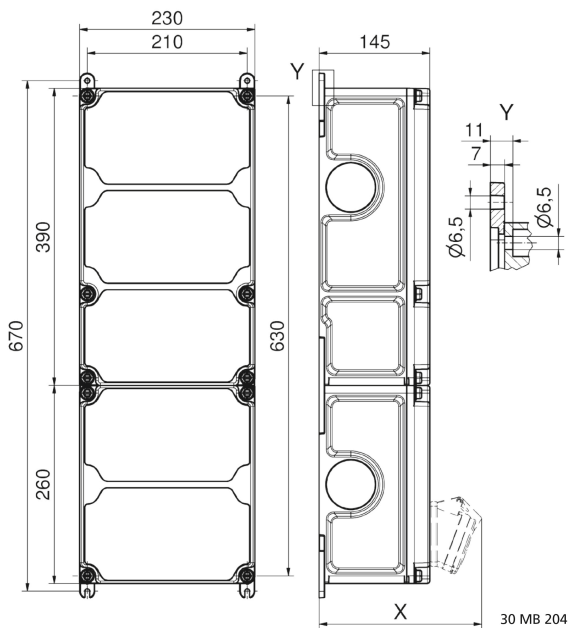

Wandverteiler Kunststoff - VARIABOX - XXL

Artikelbeschreibung	
BALS-Art.-Nr	89131
EAN	4024941206631
Produktgruppe	VARIABOX
Gehäuse	hochwertiges, schlagfestes Kunststoffgehäuse (PBT) plombierbar, mit Außen und Innenbefestigung, Oberteil gerade und seitlich anscharniert, Absicherung auf vorziehbarer Tragschiene montiert, Deckelschrauben unverlierbar, Absicherungselemente angeordnet unter durchsichtiger Betätigungsklappe mit bedienerfreundlicher OTC Mechanik (one touch close)
Bestückung	4 x Schutzkontaktsteckdose 16A 230V IP54 blau 3 x CEE-Steckdose 32A 400V 5p 6h IP44 geneigt

Artikelbeschreibung	
Absicherung/Schutzmaßnahme	4 x C-Automat 16A 1p 3 x C-Automat 32A 3p 1 x FI-Schalter 63/0,03A 4p
Leitungseinführung/Anschlussmöglichkeit	1 x M12, 1 x M20, 2 x M40 oben 1 x M12, 1 x M20, 2 x M40 unten 1 x Zählerklemmstein 5x25 mm ² / Typ: C (Schleifleitung)
Zusätzliche Informationen	Anschlussfertig verdrahtet.
Vorschriften / Normen	DIN EN 61439
Schutzart	IP44
Gerätefarbe	Gehäuseoberteil grau RAL 7035, Gehäuseunterteil schwarz ähnlich RAL 9017
Geräte-Höhe	650mm
Geräte-Breite	230mm
Geräte-Tiefe	145mm
RDF-Faktor	0.64
Nennstrom InA	63

Logistikdaten	
Einzelgewicht	9.082 kg / Stück
Verpackungsart	Karton
Inhaltsmenge	1 ST

Logistikdaten	
EAN	4024941206631
Länge	690 mm
Breite	270 mm
Höhe	255 mm
Gewicht	9.496 kg
Volumen	47'506.5 ccm

Tiefenmaß/ depth X (mm)